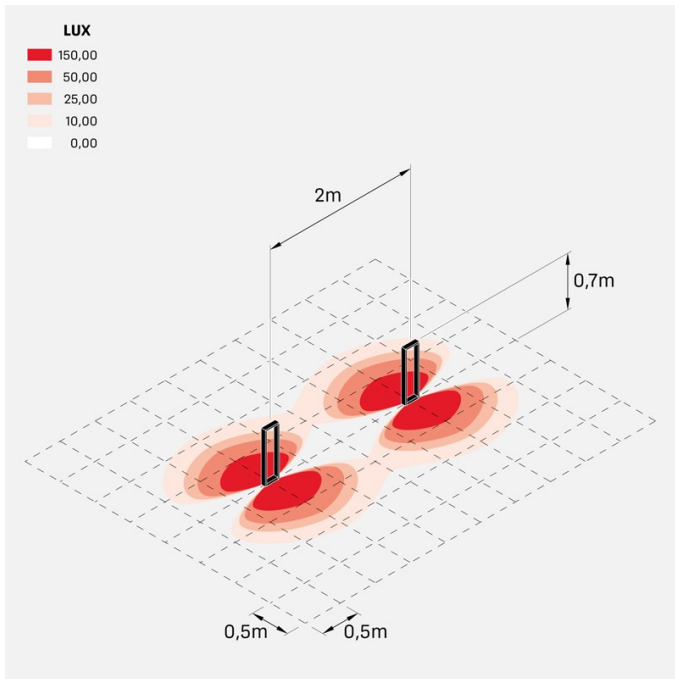

Arke 700

LL14102K2

Lombardo.

NEW

Informazioni tecniche:

Installazione:	Terra, Paletto/bollard terra
Materiale Corpo:	Alluminio
Finitura:	Corten
Trattamento:	Bordo Mare
Tipo di diffusore:	Vetro trasparente
Tipo lampada:	LED
Temperatura colore:	2700K
CRI:	>90
LB Factor:	L80B20 - 50.000h
Step MacAdam:	3
Rischio fotobiologico:	RG1
Potenza assorbita Watt:	6,5
Lumen:	570
Real Lumen:	350
Alimentazione:	☑️ integrata
LED:	AC DIRECT
Classe di isolamento:	⊖ CL.I
Grado di protezione:	IP 66
Resistenza alla rottura:	IK 06 1J xx3
Marchi di Conformità:	CE UK ENEC
Dimmerazione	Taglio di fase

arke700_220v

Curva fotometrica: