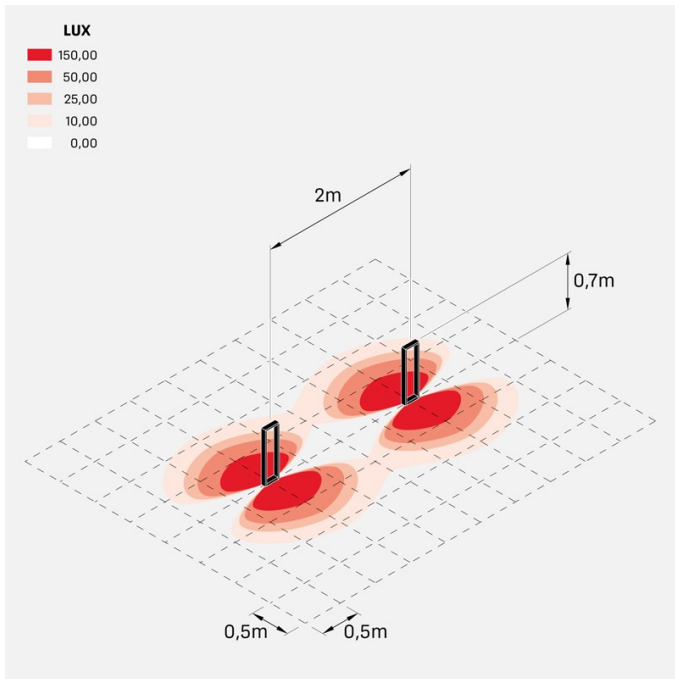

Informazioni tecniche:

Installazione:	Terra, Paletto/bollard terra
Materiale Corpo:	Alluminio
Finitura:	Corten
Trattamento:	Bordo Mare
Tipo di diffusore:	Vetro trasparente
Tipo lampada:	LED
Temperatura colore:	2200K
CRI:	>90
LB Factor:	L80B20 - 50.000h
Step MacAdam:	3
Rischio fotobiologico:	RG1
Potenza assorbita Watt:	6,5
Lumen:	570
Real Lumen:	350
Alimentazione:	☑ integrata
LED:	AC DIRECT
Classe di isolamento:	⊖ CL.I
Grado di protezione:	IP 66
Resistenza alla rottura:	IK 06 1J xx3
Marchi di Conformità:	CE UK EA
Dimmerazione	Taglio di fase

Arke 700

LL14102K1

Lombardo.

Immagini di montaggio:

Simulazioni illuminotecniche:

arke700_220v

Curva fotometrica: