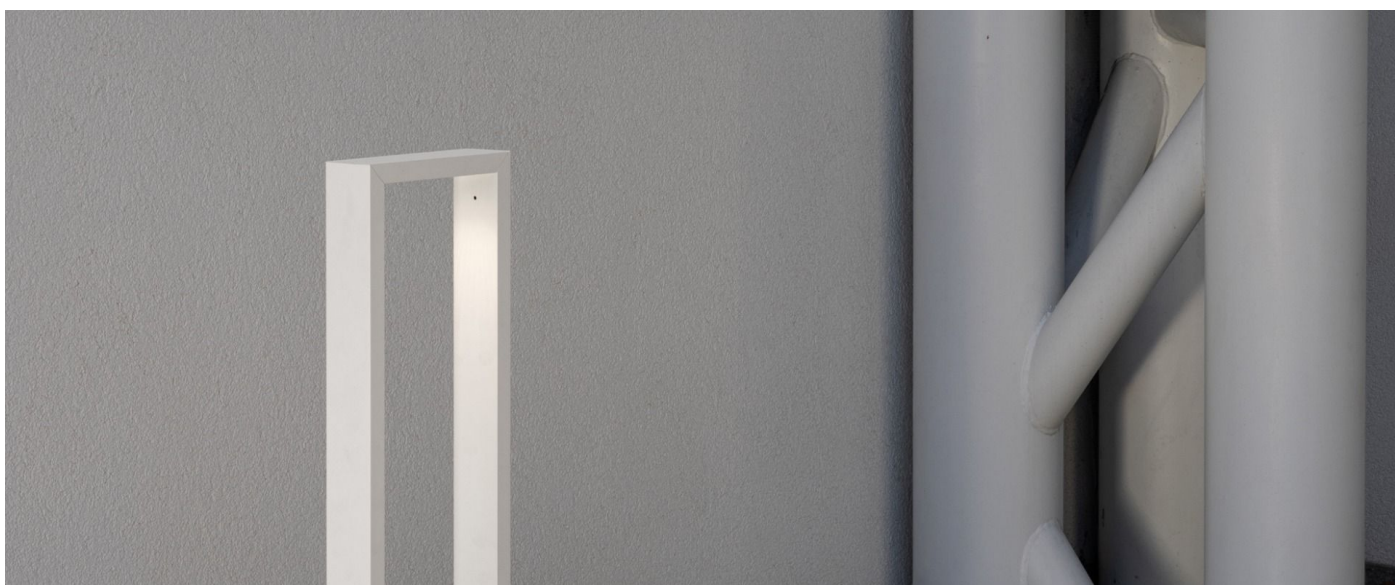

Informazioni tecniche:

Installazione:	Terra, Paletto/bollard terra
Materiale Corpo:	Alluminio
Finitura:	Corten
Trattamento:	Bordo Mare
Tipo di diffusore:	Vetro trasparente
Tipo lampada:	LED
Temperatura colore:	2200K
CRI:	>90
LB Factor:	L80B20 - 50.000h
Step MacAdam:	3
Rischio fotobiologico:	RG1
Potenza assorbita Watt:	6,5
Lumen:	570
Real Lumen:	350
Alimentazione:	☑ integrata
LED:	AC DIRECT
Classe di isolamento:	⊖ CL.I
Grado di protezione:	IP 66
Resistenza alla rottura:	IK 06 1J xx3
Marchi di Conformità:	CE UK EA
Dimmerazione	Taglio di fase

Arke 700

LL14102K1

Lombardo.

Immagini di montaggio:

Simulazioni illuminotecniche:

arke700_220v

Curva fotometrica: