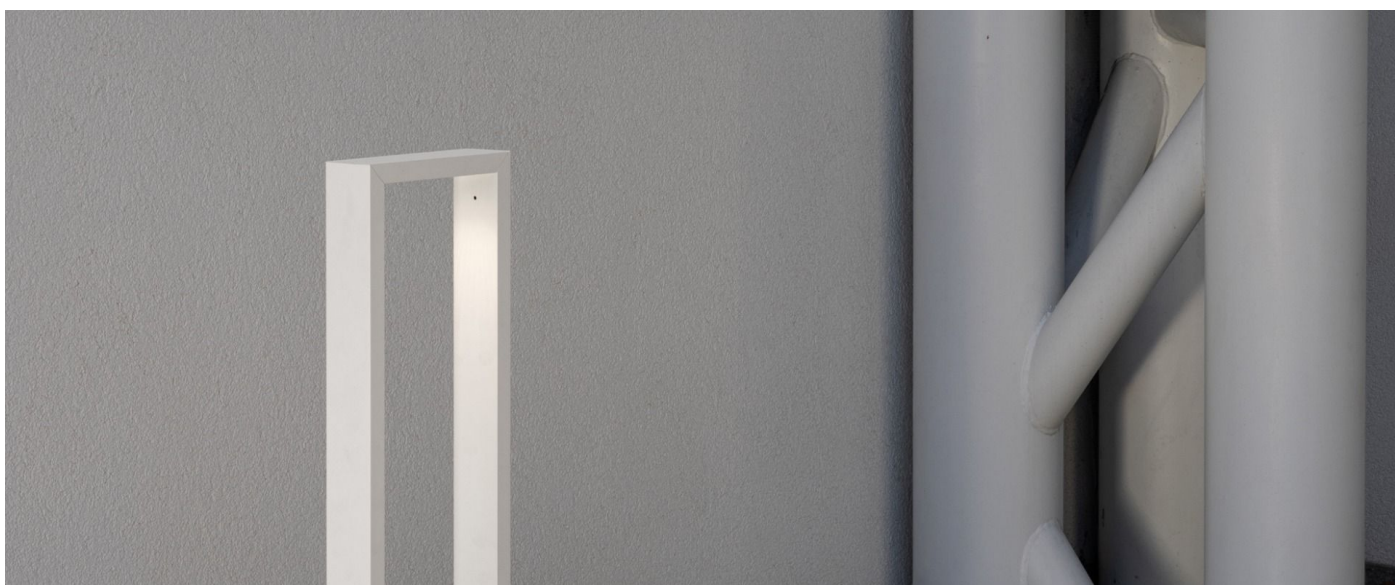

Arke 700

LL14102DN

Lombardo.