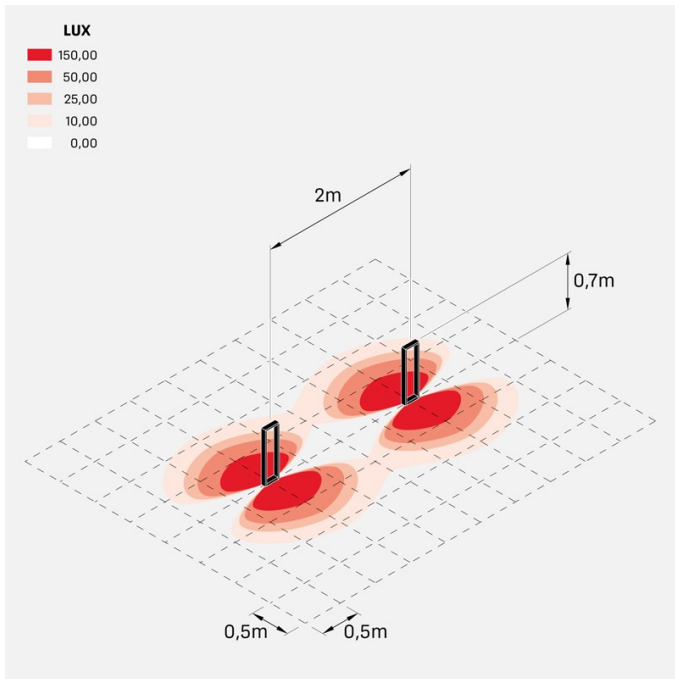

Arke 700

LL14102DN

Lombardo.

Informazioni tecniche:

Installazione:	Terra, Paletto/bollard terra
Materiale Corpo:	Alluminio
Finitura:	Dark Grey RAL 7021
Trattamento:	Bordo Mare
Tipo di diffusore:	Vetro trasparente
Tipo lampada:	LED
Temperatura colore:	4000K
CRI:	>90
LB Factor:	L80B20 - 50.000h
Step MacAdam:	3
Rischio fotobiologico:	RG1
Potenza assorbita Watt:	6,5
Lumen:	570
Real Lumen:	350
Alimentazione:	☑️ integrata
LED:	AC DIRECT
Classe di isolamento:	⊖ CL.I
Grado di protezione:	IP 66
Resistenza alla rottura:	IK 06 1J xx3
Marchi di Conformità:	CE UK
Dimmerazione	Taglio di fase

arke700_220v

Curva fotometrica: