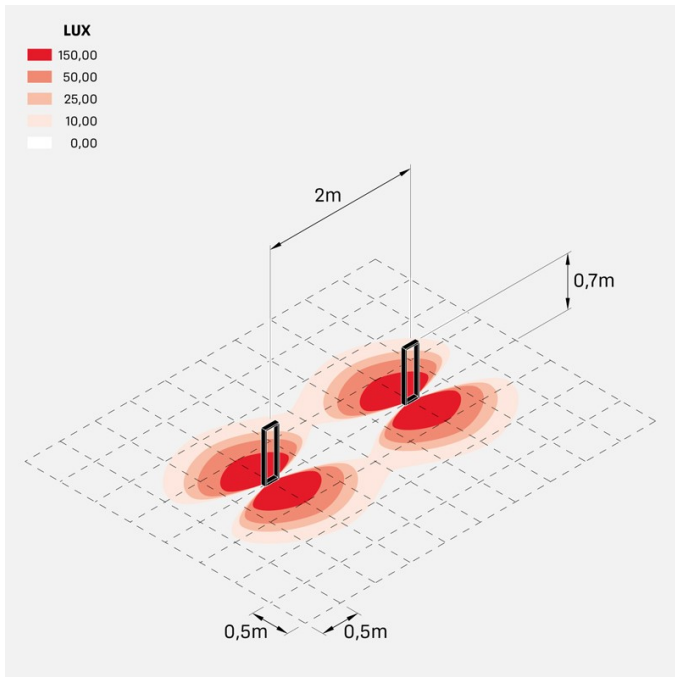

Arke 700

LL14102BN

Lombardo.

Informazioni tecniche:

Installazione:	Terra, Paletto/bollard terra
Materiale Corpo:	Alluminio
Finitura:	Nero RAL 9005
Trattamento:	Bordo Mare
Tipo di diffusore:	Vetro trasparente
Tipo lampada:	LED
Temperatura colore:	4000K
CRI:	>90
LB Factor:	L80B20 - 50.000h
Step MacAdam:	3
Rischio fotobiologico:	RG1
Potenza assorbita Watt:	6,5
Lumen:	570
Real Lumen:	350
Alimentazione:	☑️ integrata
LED:	AC DIRECT
Classe di isolamento:	⊖ CL.I
Grado di protezione:	IP 66
Resistenza alla rottura:	IK 06 1J xx3
Marchi di Conformità:	CE UK
Dimmerazione	Taglio di fase

Arke 700

LL14102BN

Lombardo.

Immagini di montaggio:

LL14102BN

Simulazioni illuminotecniche:

arke700_220v

Curva fotometrica: