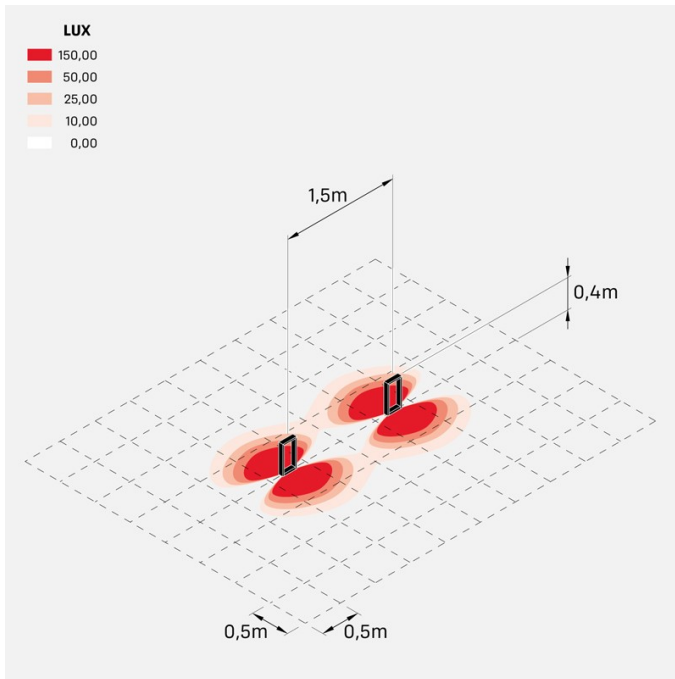

Simulazioni illuminotecniche:

arke400_220v