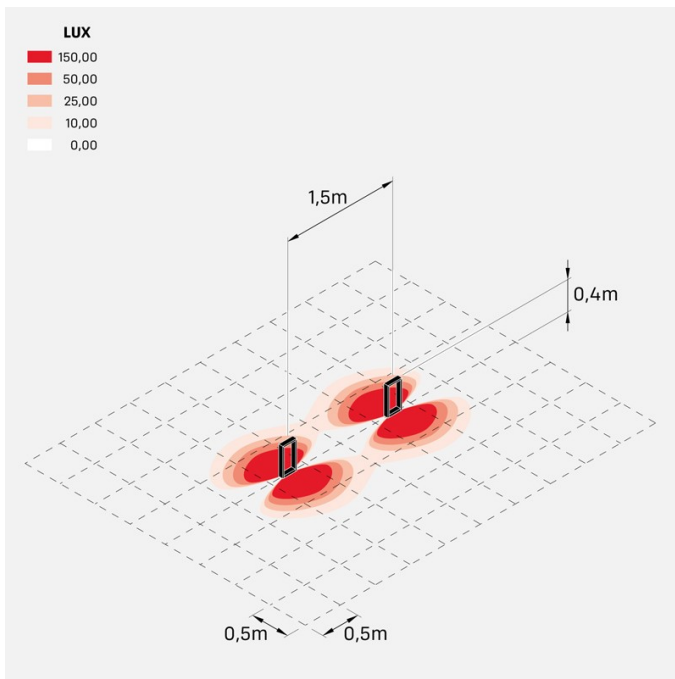

LL14101LN

Simulazioni illuminotecniche: