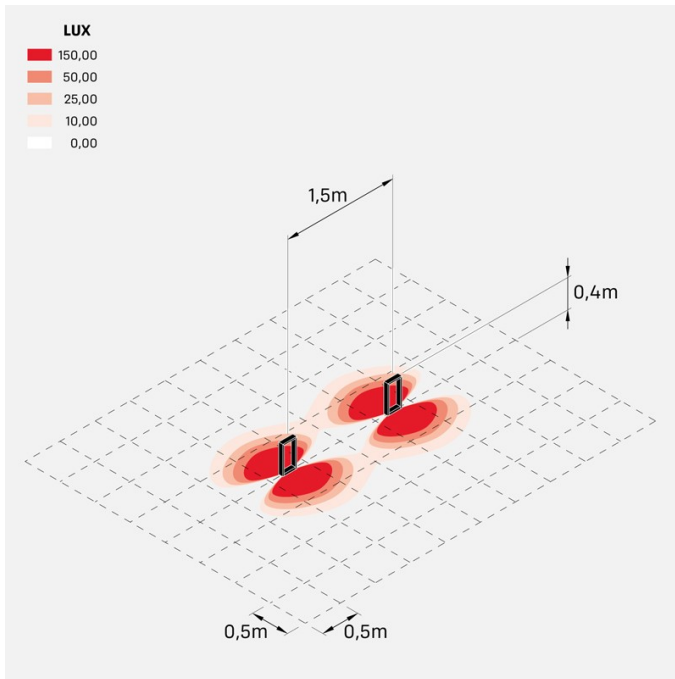

Informazioni tecniche:

Installazione:	Terra, Paletto/bollard terra
Materiale Corpo:	Alluminio
Finitura:	Light Grey RAL 7044
Trattamento:	Bordo Mare
Tipo di diffusore:	Vetro trasparente
Tipo lampada:	LED
Temperatura colore:	2200K
CRI:	>90
LB Factor:	L80B20 - 50.000h
Step MacAdam:	3
Rischio fotobiologico:	RG1
Potenza assorbita Watt:	6,5
Lumen:	570
Real Lumen:	350
Alimentazione:	☑ integrata
LED:	AC DIRECT
Classe di isolamento:	⊖ CL.I
Grado di protezione:	IP 66
Resistenza alla rottura:	IK 06 1J xx3
Marchi di Conformità:	CE UK
Dimmerazione	Taglio di fase

Arke 400

LL14101L1

Lombardo.

Immagini di montaggio:

LL14101L1

Simulazioni illuminotecniche:

arke400_220v

Curva fotometrica: