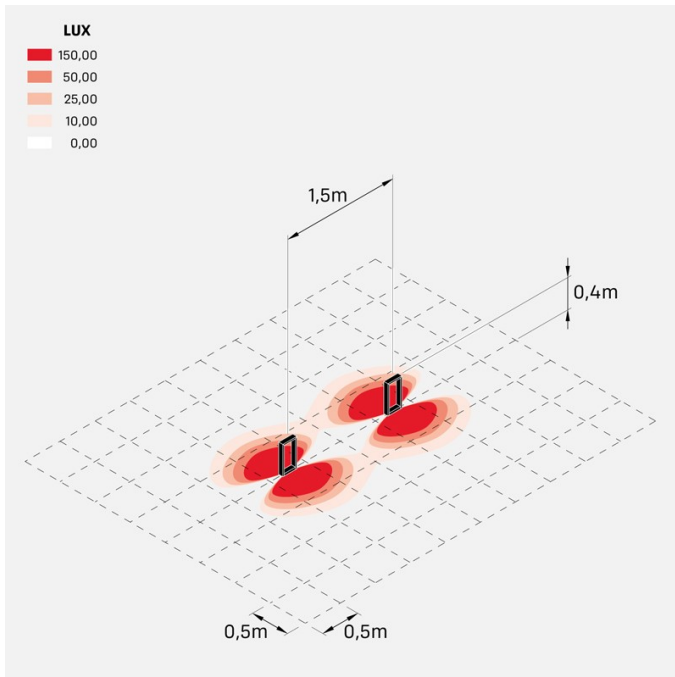

Informazioni tecniche:

Installazione:	Terra, Paletto/bollard terra
Materiale Corpo:	Alluminio
Finitura:	Corten
Trattamento:	Bordo Mare
Tipo di diffusore:	Vetro trasparente
Tipo lampada:	LED
Temperatura colore:	3000K
CRI:	>90
LB Factor:	L80B20 - 50.000h
Step MacAdam:	3
Rischio fotobiologico:	RG1
Potenza assorbita Watt:	6,5
Lumen:	570
Real Lumen:	350
Alimentazione:	☑️ integrata
LED:	AC DIRECT
Classe di isolamento:	⊖ CL.I
Grado di protezione:	IP 66
Resistenza alla rottura:	IK 06 1J xx3
Marchi di Conformità:	CE UK ENEC
Dimmerazione	Taglio di fase

Arke 400

LL14101K3

Lombardo.

Immagini di montaggio:

Simulazioni illuminotecniche:

arke400_220v

Curva fotometrica: