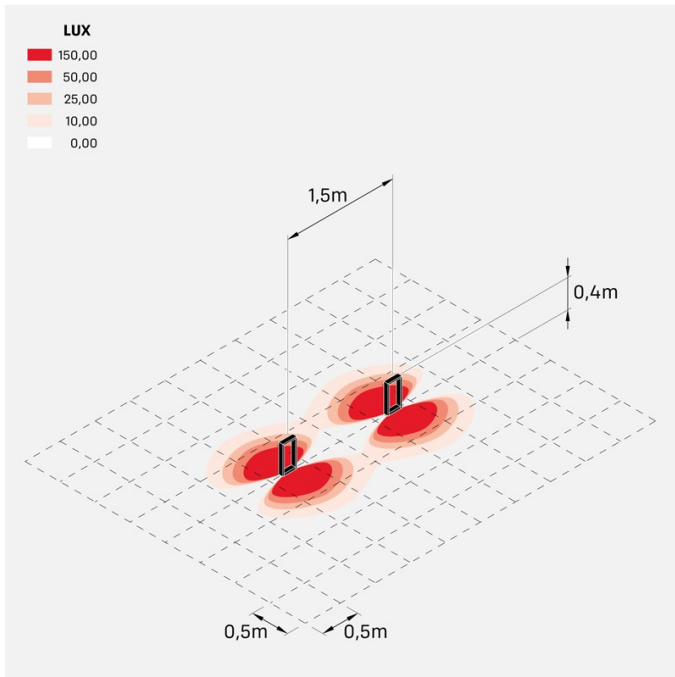

Arke 400

LT14101D2

Lombardo.

Informazioni tecniche:

Installazione:	Terra, Paletto/bollard terra
Materiale Corpo:	Alluminio
Finitura:	Dark Grey RAL 7021
Trattamento:	Bordo Mare
Tipo di diffusore:	Vetro trasparente
Tipo lampada:	LED
Temperatura colore:	2700K
CRI:	>90
LB Factor:	L80B20 - 50.000h
Step MacAdam:	3
Rischio fotobiologico:	RG1
Potenza assorbita Watt:	6,5
Lumen:	720
Real Lumen:	440
Alimentazione:	⊗ esclusa
LED:	24V
Classe di isolamento:	⚡ CL.III
Grado di protezione:	IP 66
Resistenza alla rottura:	IK 06 1J xx3
Marchi di Conformità:	CE UK CA

Arke 400

LT14101D2

Lombardo.

Immagini di montaggio:

Simulazioni illuminotecniche:

arke400_24v

Curva fotometrica: