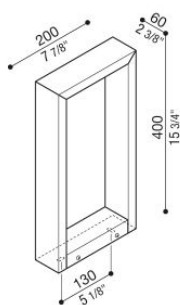

Arke 400

LT14101D2

Lombardo.

Informazioni tecniche:

Installazione:	Terra, Paletto/bollard terra
Materiale Corpo:	Alluminio
Finitura:	Dark Grey RAL 7021
Trattamento:	Bordo Mare
Tipo di diffusore:	Vetro trasparente
Tipo lampada:	LED
Temperatura colore:	2700K
CRI:	>90
LB Factor:	L80B20 - 50.000h
Step MacAdam:	3
Rischio fotobiologico:	RG1
Potenza assorbita Watt:	6,5
Lumen:	720
Real Lumen:	440
Alimentazione:	⊗ esclusa
LED:	24V
Classe di isolamento:	⚡ CL.III
Grado di protezione:	IP 66
Resistenza alla rottura:	IK 06 1J xx3
Marchi di Conformità:	CE UK CA