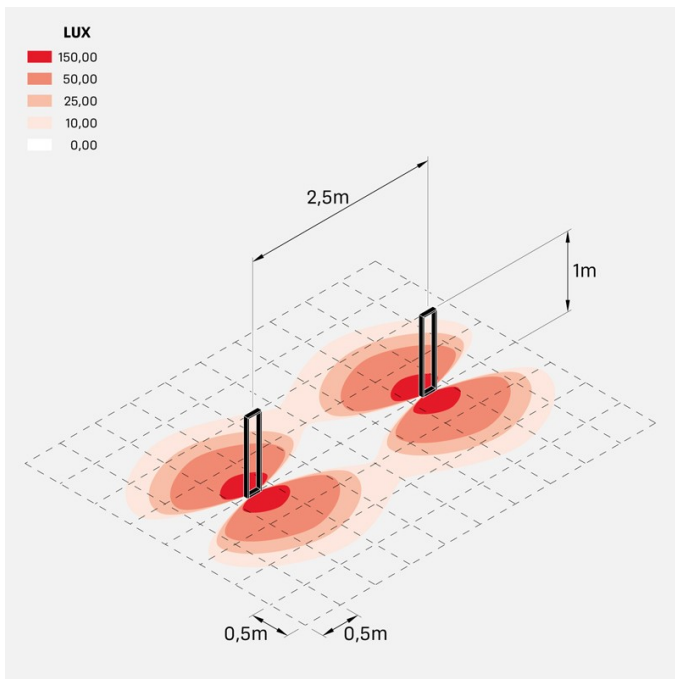

LT14103DN

Simulazioni illuminotecniche:

arke1000_220v