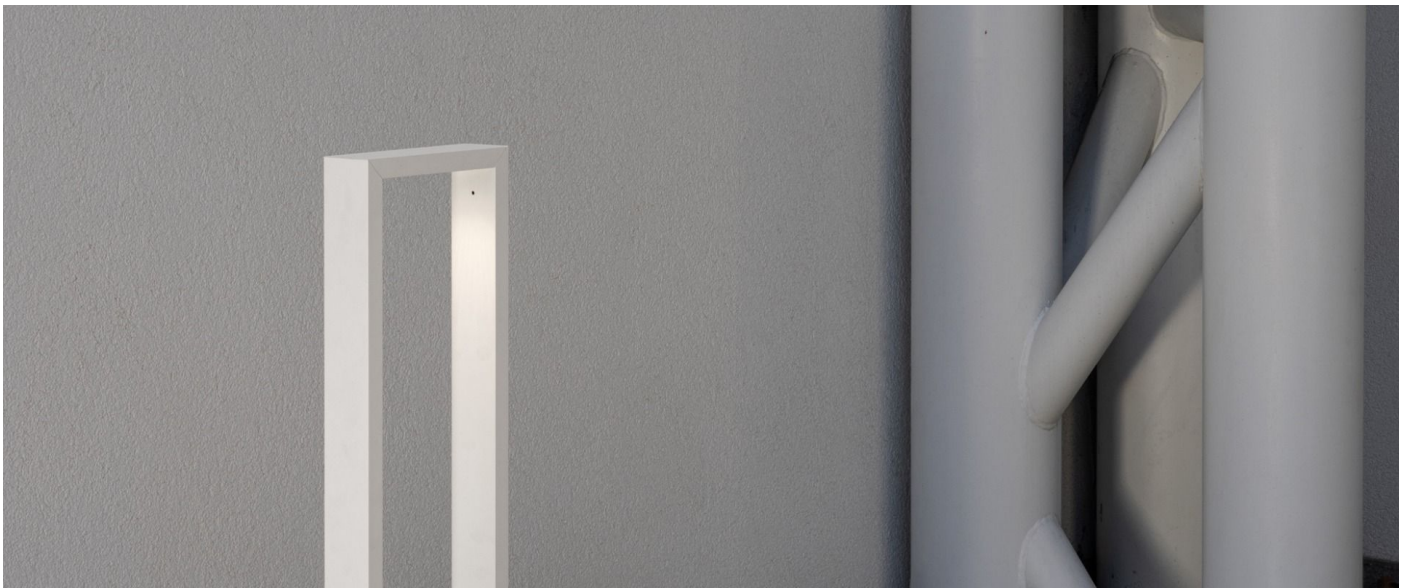

Informazioni tecniche:

Installazione:	Terra, Paletto/bollard terra
Materiale Corpo:	Alluminio
Finitura:	Dark Grey RAL 7021
Trattamento:	Bordo Mare
Tipo di diffusore:	Vetro trasparente
Tipo lampada:	LED
Temperatura colore:	4000K
CRI:	>90
LB Factor:	L80B20 - 50.000h
Step MacAdam:	3
Rischio fotobiologico:	RG1
Potenza assorbita Watt:	6,5
Lumen:	720
Real Lumen:	440
Alimentazione:	⊗ esclusa
LED:	24V
Classe di isolamento:	⚡ CL.III
Grado di protezione:	IP 66
Resistenza alla rottura:	IK 06 1J xx3
Marchi di Conformità:	CE UK CA

Arke 1000

LT14103DN

Lombardo.

Immagini di montaggio:

LT14103DN

Simulazioni illuminotecniche:

arke1000_220v

arke1000_24v