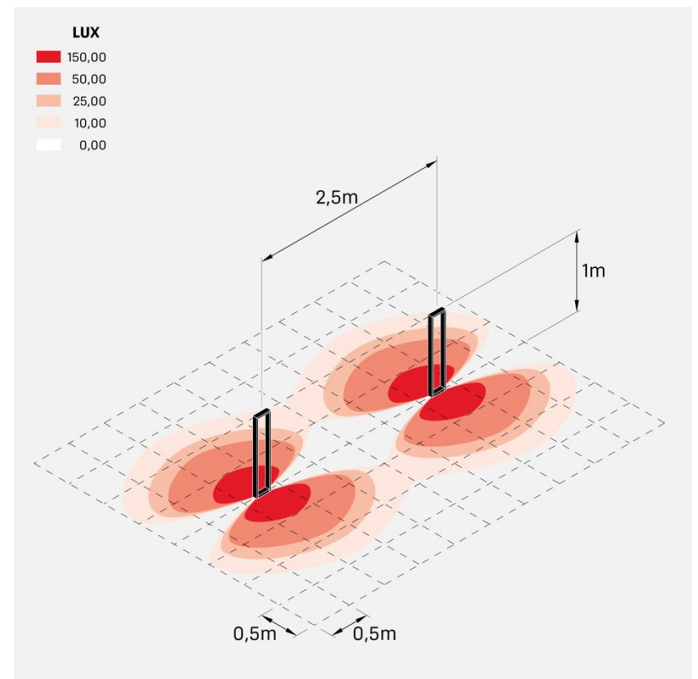

arke1000_24v