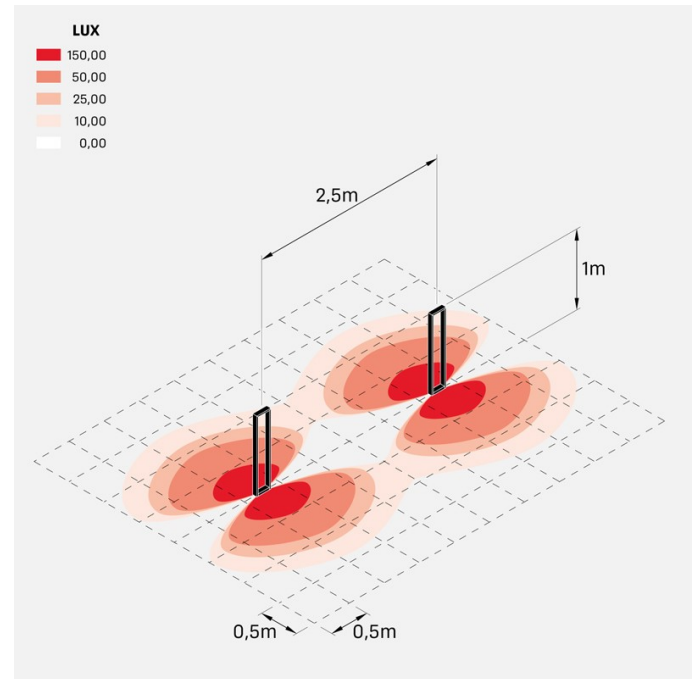

Informazioni tecniche:

Installazione:	Terra, Paletto/bollard terra
Materiale Corpo:	Alluminio
Finitura:	Dark Grey RAL 7021
Trattamento:	Bordo Mare
Tipo di diffusore:	Vetro trasparente
Tipo lampada:	LED
Temperatura colore:	3000K
CRI:	>90
LB Factor:	L80B20 - 50.000h
Step MacAdam:	3
Rischio fotobiologico:	RG1
Potenza assorbita Watt:	6,5
Lumen:	570
Real Lumen:	350
Alimentazione:	☑️ integrata
LED:	AC DIRECT
Classe di isolamento:	⊕ CL.I
Grado di protezione:	IP 66
Resistenza alla rottura:	IK 06 1J xx3
Marchi di Conformità:	CE UK EA
Dimmerazione	Taglio di fase

Arke 1000

LL14103D3

Lombardo.

Immagini di montaggio:

Simulazioni illuminotecniche:

arke1000_220v

arke1000_24v

Curva fotometrica: