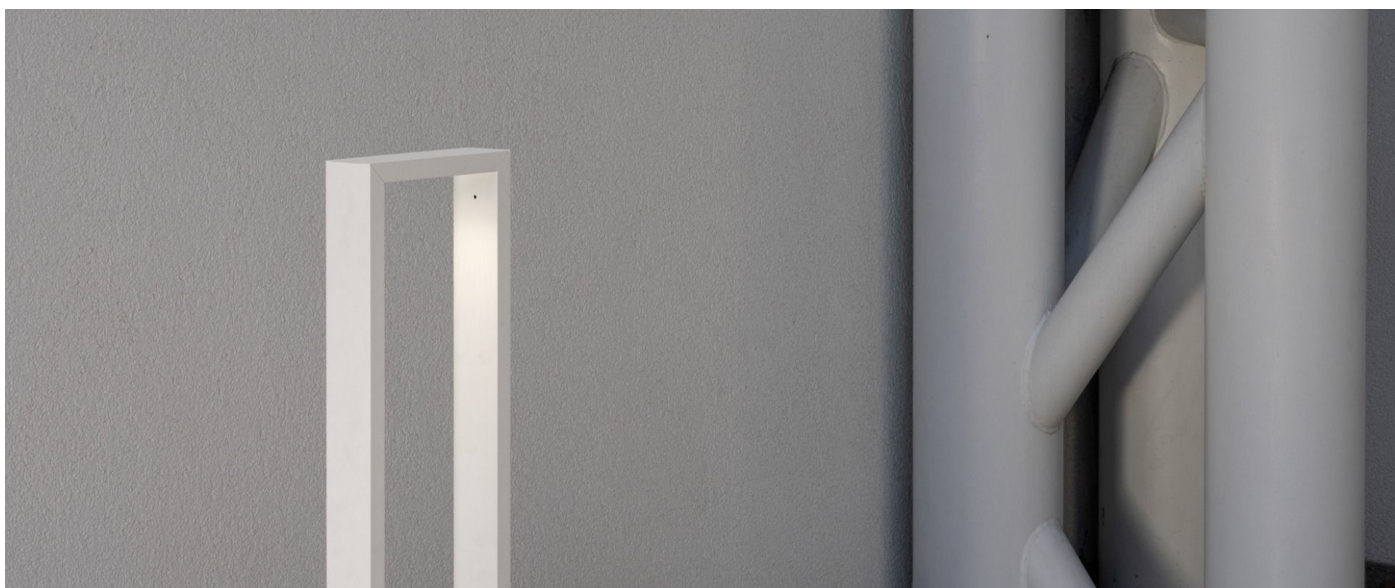

Informazioni tecniche:

Installazione:	Terra, Paletto/bollard terra
Materiale Corpo:	Alluminio
Finitura:	Dark Grey RAL 7021
Trattamento:	Bordo Mare
Tipo di diffusore:	Vetro trasparente
Tipo lampada:	LED
Temperatura colore:	3000K
CRI:	>90
LB Factor:	L80B20 - 50.000h
Step MacAdam:	3
Rischio fotobiologico:	RG1
Potenza assorbita Watt:	6,5
Lumen:	570
Real Lumen:	350
Alimentazione:	☑️ integrata
LED:	AC DIRECT
Classe di isolamento:	⊕ CL.I
Grado di protezione:	IP 66
Resistenza alla rottura:	IK 06 1J xx3
Marchi di Conformità:	CE UK EA
Dimmerazione	Taglio di fase

Arke 1000

LL14103D3

Lombardo.

Immagini di montaggio:

Simulazioni illuminotecniche:

arke1000_220v

arke1000_24v

Curva fotometrica: