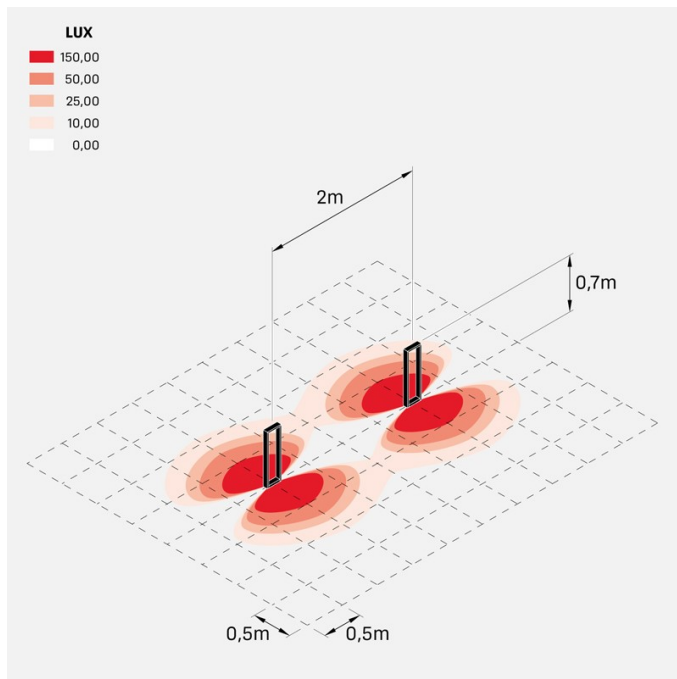

Informazioni tecniche:

Installazione:	Terra, Paletto/bollard terra
Materiale Corpo:	Alluminio
Finitura:	Dark Grey RAL 7021
Trattamento:	Bordo Mare
Tipo di diffusore:	Vetro trasparente
Tipo lampada:	LED
Temperatura colore:	2700K
CRI:	>90
LB Factor:	L80B20 - 50.000h
Step MacAdam:	3
Rischio fotobiologico:	RG1
Potenza assorbita Watt:	6,5
Lumen:	570
Real Lumen:	350
Alimentazione:	☑️ integrata
LED:	AC DIRECT
Classe di isolamento:	⊖ CL.I
Grado di protezione:	IP 66
Resistenza alla rottura:	IK 06 1J xx3
Marchi di Conformità:	CE UK EA
Dimmerazione	Taglio di fase

Arke 700

LL14102D2

Lombardo.

Immagini di montaggio:

Simulazioni illuminotecniche:

arke700_220v

Curva fotometrica: