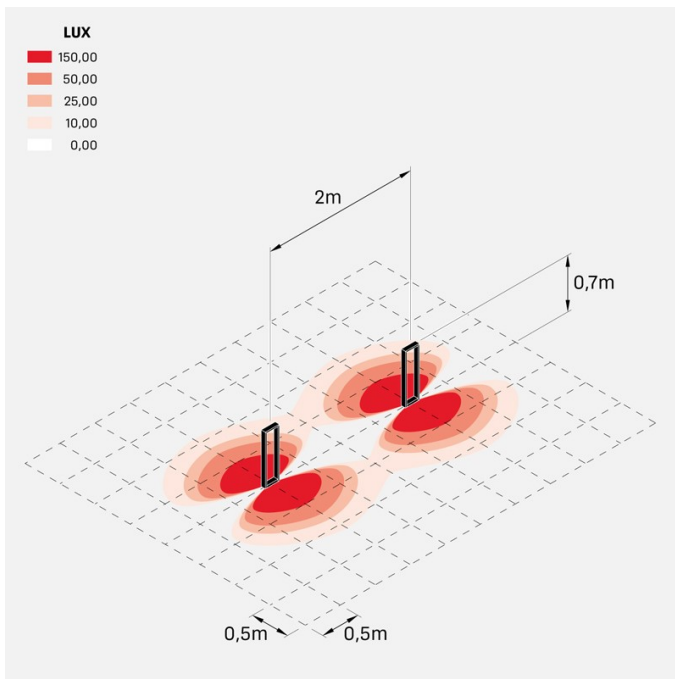

Arke 700

LL14102D1

Lombardo.

NEW

Informazioni tecniche:

Installazione:	Terra, Paletto/bollard terra
Materiale Corpo:	Alluminio
Finitura:	Dark Grey RAL 7021
Trattamento:	Bordo Mare
Tipo di diffusore:	Vetro trasparente
Tipo lampada:	LED
Temperatura colore:	2200K
CRI:	>90
LB Factor:	L80B20 - 50.000h
Step MacAdam:	3
Rischio fotobiologico:	RG1
Potenza assorbita Watt:	6,5
Lumen:	570
Real Lumen:	350
Alimentazione:	☑️ integrata
LED:	AC DIRECT
Classe di isolamento:	⊖ CL.I
Grado di protezione:	IP 66
Resistenza alla rottura:	IK 06 1J xx3
Marchi di Conformità:	CE UK CA
Dimmerazione	Taglio di fase

arke700_220v

Curva fotometrica: