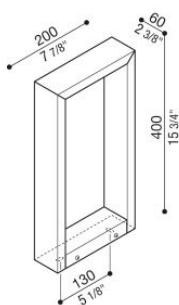

### Informazioni tecniche:

Installazione:	Terra, Paletto/bollard terra
Materiale Corpo:	Alluminio
Finitura:	Dark Grey RAL 7021
Trattamento:	Bordo Mare
Tipo di diffusore:	Vetro trasparente
Tipo lampada:	LED
Temperatura colore:	2200K
CRI:	>90
LB Factor:	L80B20 - 50.000h
Step MacAdam:	3
Rischio fotobiologico:	RG1
Potenza assorbita Watt:	6,5
Lumen:	720
Real Lumen:	440
Alimentazione:	⊗ esclusa
LED:	24V
Classe di isolamento:	⚡ CL.III
Grado di protezione:	<b>IP 66</b>
Resistenza alla rottura:	<b>IK 06 1J xx3</b>
Marchi di Conformità:	CE UK CB