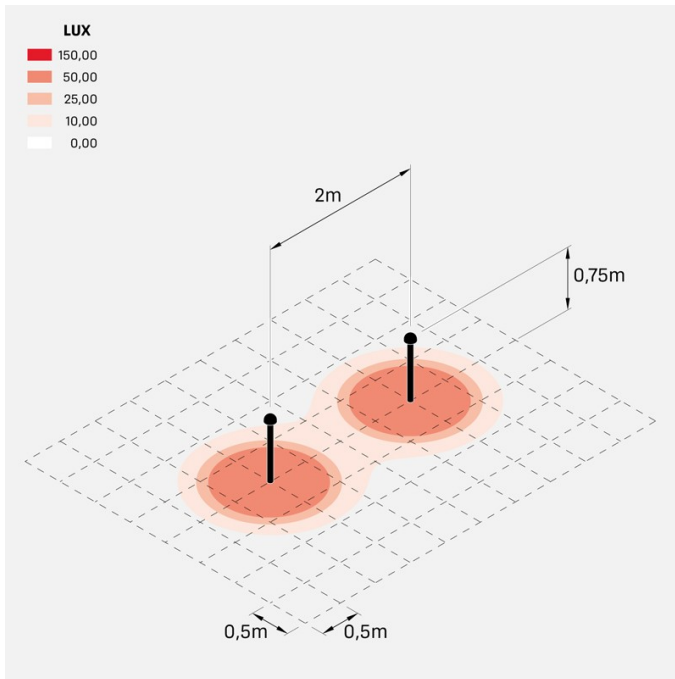

LL16223V3

Simulazioni illuminotecniche: