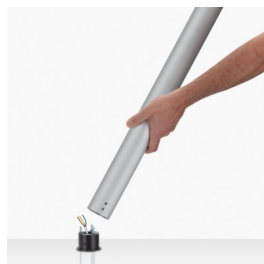

Immagine di montaggio: