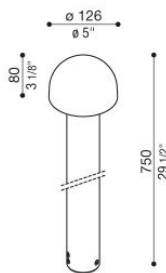

# Mushu Full 750

LL16223V3

**Lombardo.**

**NEW**

## Informazioni tecniche:

Installazione:	Terra, Paletto/bollard terra
Materiale Corpo:	Alluminio
Finitura:	Verde RAL 6003
Trattamento:	Bordo Mare
Tipo di diffusore:	Polycarbonato
Tipo lampada:	LED
Classe energetica:	D
Temperatura colore:	3000K
CRI:	>80
LB Factor:	L80B20 - 50.000h
Step MacAdam:	3
Rischio fotobiologico:	RG1
Potenza assorbita Watt:	5,5
Lumen:	800
Real Lumen:	235
Alimentazione:	☑ integrata
LED:	220-240 V
Interruttore magnetotermico	120-/-192-/ B10 - C10 - B16 - C16
Classe di isolamento:	☐ CL.II
Cavo Alimentazione:	0,30 metri H05RN-F 2x1
Grado di protezione:	<b>IP 66</b>
Resistenza alla rottura:	<b>IK 09 10J xx7</b>
Marchi di Conformità:	CE UK EA

## Curva fotometrica: