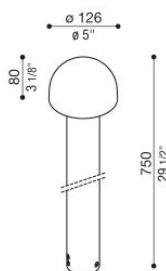

Mushu Full 750

LL16223V1

Lombardo.

NEW

Informazioni tecniche:

Installazione:	Terra, Paletto/bollard terra
Materiale Corpo:	Alluminio
Finitura:	Verde RAL 6003
Trattamento:	Bordo Mare
Tipo di diffusore:	Polycarbonato
Tipo lampada:	LED
Classe energetica:	D
Temperatura colore:	2200K
CRI:	>80
LB Factor:	L80B20 - 50.000h
Step MacAdam:	3
Rischio fotobiologico:	RG1
Potenza assorbita Watt:	5,5
Lumen:	800
Real Lumen:	235
Alimentazione:	<input checked="" type="checkbox"/> integrata
LED:	220-240 V
Interruttore magnetotermico	120-/-192-/ B10 - C10 - B16 - C16
Classe di isolamento:	<input type="checkbox"/> CL.II
Cavo Alimentazione:	0,30 metri H05RN-F 2x1
Grado di protezione:	IP 66
Resistenza alla rottura:	IK 09 10J xx7
Marchi di Conformità:	CE UK EA

Base di fissaggio inclusa.

Mushu Full 750

LL16223V1

Lombardo.

Immagini di montaggio:

LL16223V1

Simulazioni illuminotecniche:

mushu_full_750

Curva fotometrica: