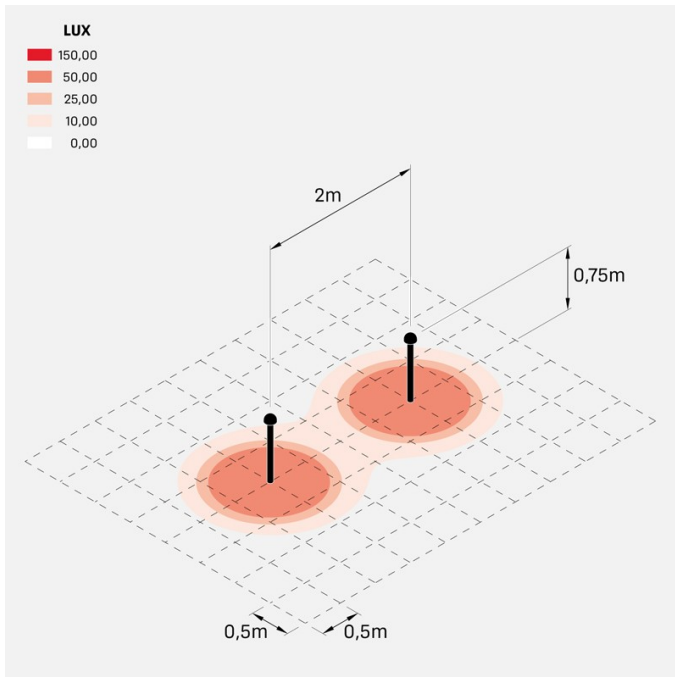

Mushu Full 750

LL16223V1

Lombardo.

NEW

Informazioni tecniche:

Installazione:	Terra, Paletto/bollard terra
Materiale Corpo:	Alluminio
Finitura:	Verde RAL 6003
Trattamento:	Bordo Mare
Tipo di diffusore:	Polycarbonato
Tipo lampada:	LED
Classe energetica:	D
Temperatura colore:	2200K
CRI:	>80
LB Factor:	L80B20 - 50.000h
Step MacAdam:	3
Rischio fotobiologico:	RG1
Potenza assorbita Watt:	5,5
Lumen:	800
Real Lumen:	235
Alimentazione:	<input checked="" type="checkbox"/> integrata
LED:	220-240 V
Interruttore magnetotermico	120-/-192-/ B10 - C10 - B16 - C16
Classe di isolamento:	<input type="checkbox"/> CL.II
Cavo Alimentazione:	0,30 metri H05RN-F 2x1
Grado di protezione:	IP 66
Resistenza alla rottura:	IK 09 10J xx7
Marchi di Conformità:	CE UK EA

Base di fissaggio inclusa.

Mushu Full 750

LL16223V1

Lombardo.

Immagini di montaggio:

LL16223V1

Simulazioni illuminotecniche:

mushu_full_750

Curva fotometrica: