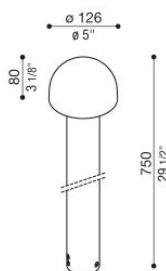

Mushu Full 750

LL16223K2

Lombardo.

NEW

Informazioni tecniche:

Installazione:	Terra, Paletto/bollard terra
Materiale Corpo:	Alluminio
Finitura:	Corten
Trattamento:	Bordo Mare
Tipo di diffusore:	Polycarbonato
Tipo lampada:	LED
Classe energetica:	D
Temperatura colore:	2700K
CRI:	>80
LB Factor:	L80B20 - 50.000h
Step MacAdam:	3
Rischio fotobiologico:	RG1
Potenza assorbita Watt:	5,5
Lumen:	800
Real Lumen:	235
Alimentazione:	<input checked="" type="checkbox"/> integrata
LED:	220-240 V
Interruttore magnetotermico	120-/-192-/ B10 - C10 - B16 - C16
Classe di isolamento:	<input type="checkbox"/> CL.II
Cavo Alimentazione:	0,30 metri H05RN-F 2x1
Grado di protezione:	IP 66
Resistenza alla rottura:	IK 09 10J xx7
Marchi di Conformità:	CE UK

Base di fissaggio inclusa.

Mushu Full 750

LL16223K2

Lombardo.

Immagine di montaggio:

Lombardo S.r.l.

Via Pizzigoni 3, Villongo (BG) - 24060 - Italy - T 0039 035 939 411 - E info@lombardo.it

lombardo.it

LL16223K2

Simulazioni illuminotecniche:

mushu_full_750

Curva fotometrica: