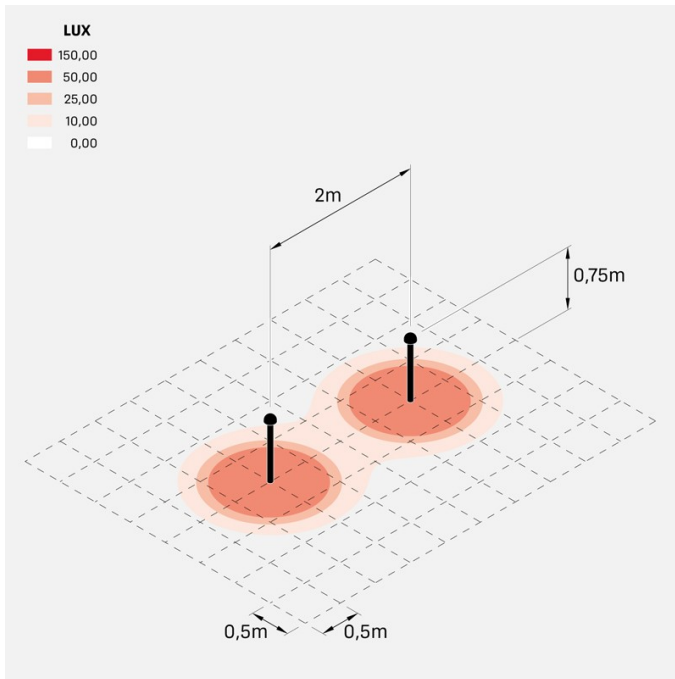

Mushu Full 750

LL16223K2

Lombardo.

NEW

Informazioni tecniche:

Installazione:	Terra, Paletto/bollard terra
Materiale Corpo:	Alluminio
Finitura:	Corten
Trattamento:	Bordo Mare
Tipo di diffusore:	Polycarbonato
Tipo lampada:	LED
Classe energetica:	D
Temperatura colore:	2700K
CRI:	>80
LB Factor:	L80B20 - 50.000h
Step MacAdam:	3
Rischio fotobiologico:	RG1
Potenza assorbita Watt:	5,5
Lumen:	800
Real Lumen:	235
Alimentazione:	<input checked="" type="checkbox"/> integrata
LED:	220-240 V
Interruttore magnetotermico	120-/-192-/ B10 - C10 - B16 - C16
Classe di isolamento:	<input type="checkbox"/> CL.II
Cavo Alimentazione:	0,30 metri H05RN-F 2x1
Grado di protezione:	IP 66
Resistenza alla rottura:	IK 09 10J xx7
Marchi di Conformità:	CE UK

LL16223K2

Simulazioni illuminotecniche:

mushu_full_750

Curva fotometrica: