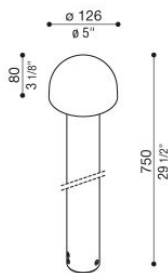

# Mushu Full 750

LL16223GN

**Lombardo.**

**NEW**

## Informazioni tecniche:

Installazione:	Terra, Paletto/bollard terra
Materiale Corpo:	Alluminio
Finitura:	Grigio High Tech RAL 9006
Trattamento:	Bordo Mare
Tipo di diffusore:	Polycarbonato
Tipo lampada:	LED
Classe energetica:	D
Temperatura colore:	4000K
CRI:	>80
LB Factor:	L80B20 - 50.000h
Step MacAdam:	3
Rischio fotobiologico:	RG1
Potenza assorbita Watt:	5,5
Lumen:	800
Real Lumen:	235
Alimentazione:	<input checked="" type="checkbox"/> integrata
LED:	220-240 V
Interruttore magnetotermico	120-/-192-/ B10 - C10 - B16 - C16
Classe di isolamento:	<input type="checkbox"/> CL.II
Cavo Alimentazione:	0,30 metri H05RN-F 2x1
Grado di protezione:	<b>IP 66</b>
Resistenza alla rottura:	<b>IK 09 10J xx7</b>
Marchi di Conformità:	<b>CE UK</b>

### Curva fotometrica: