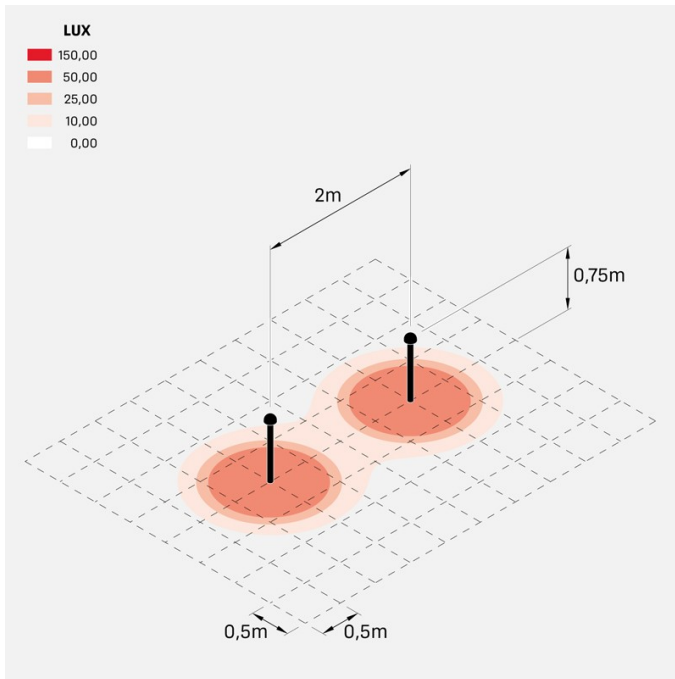

Simulazioni illuminotecniche:

mushu_full_750