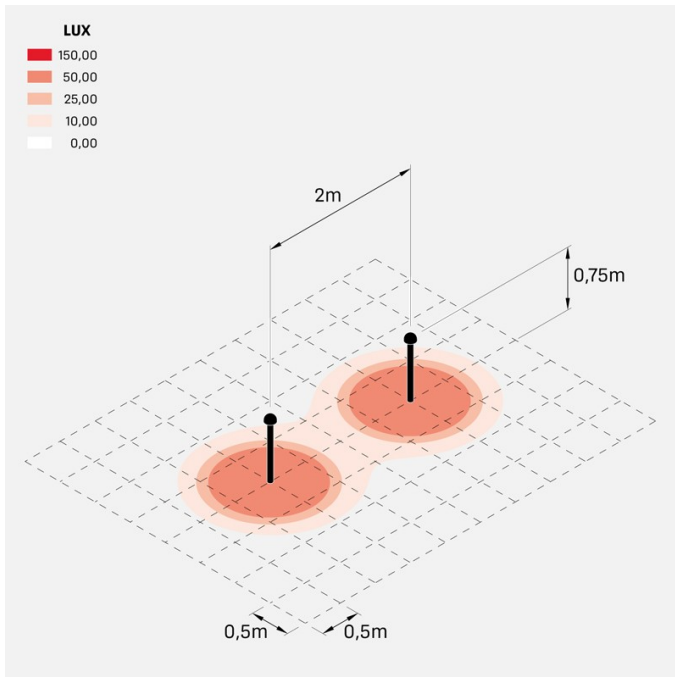

Mushu Full 750

LL16223E3

Lombardo.

NEW

Informazioni tecniche:

Installazione:	Terra, Paletto/bollard terra
Materiale Corpo:	Alluminio
Finitura:	Grigio antracite RAL 7021
Trattamento:	Bordo Mare
Tipo di diffusore:	Polycarbonato
Tipo lampada:	LED
Classe energetica:	D
Temperatura colore:	3000K
CRI:	>80
LB Factor:	L80B20 - 50.000h
Step MacAdam:	3
Rischio fotobiologico:	RG1
Potenza assorbita Watt:	5,5
Lumen:	800
Real Lumen:	235
Alimentazione:	<input checked="" type="checkbox"/> integrata
LED:	220-240 V
Interruttore magnetotermico	120-/-192-/ B10 - C10 - B16 - C16
Classe di isolamento:	<input type="checkbox"/> CL.II
Cavo Alimentazione:	0,30 metri H05RN-F 2x1
Grado di protezione:	IP 66
Resistenza alla rottura:	IK 09 10J xx7
Marchi di Conformità:	CE UK EA

Base di fissaggio inclusa.

Mushu Full 750

Lombardo.

LL16223E3

Immagini di montaggio:

LL16223E3

Simulazioni illuminotecniche:

mushu_full_750

Curva fotometrica: