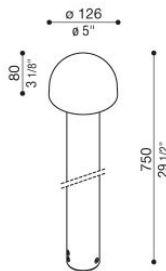

Mushu Full 750

LL16223E3

Lombardo.

NEW

Informazioni tecniche:

Installazione:	Terra, Paletto/bollard terra
Materiale Corpo:	Alluminio
Finitura:	Grigio antracite RAL 7021
Trattamento:	Bordo Mare
Tipo di diffusore:	Polycarbonato
Tipo lampada:	LED
Classe energetica:	D
Temperatura colore:	3000K
CRI:	>80
LB Factor:	L80B20 - 50.000h
Step MacAdam:	3
Rischio fotobiologico:	RG1
Potenza assorbita Watt:	5,5
Lumen:	800
Real Lumen:	235
Alimentazione:	<input checked="" type="checkbox"/> integrata
LED:	220-240 V
Interruttore magnetotermico	120-/-192-/ B10 - C10 - B16 - C16
Classe di isolamento:	<input type="checkbox"/> CL.II
Cavo Alimentazione:	0,30 metri H05RN-F 2x1
Grado di protezione:	IP 66
Resistenza alla rottura:	IK 09 10J xx7
Marchi di Conformità:	CE UK EA

Base di fissaggio inclusa.

Mushu Full 750

Lombardo.

LL16223E3

Immagini di montaggio:

LL16223E3

Simulazioni illuminotecniche:

mushu_full_750

Curva fotometrica: