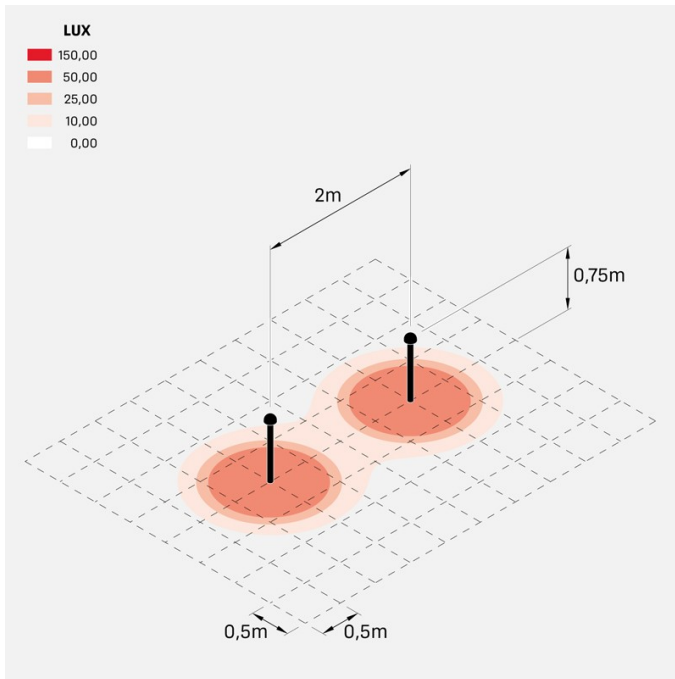

Mushu Full 750

LL16223E2

Lombardo.

NEW

Informazioni tecniche:

Installazione:	Terra, Paletto/bollard terra
Materiale Corpo:	Alluminio
Finitura:	Grigio antracite RAL 7021
Trattamento:	Bordo Mare
Tipo di diffusore:	Polycarbonato
Tipo lampada:	LED
Classe energetica:	D
Temperatura colore:	2700K
CRI:	>80
LB Factor:	L80B20 - 50.000h
Step MacAdam:	3
Rischio fotobiologico:	RG1
Potenza assorbita Watt:	5,5
Lumen:	800
Real Lumen:	235
Alimentazione:	<input checked="" type="checkbox"/> integrata
LED:	220-240 V
Interruttore magnetotermico	120-/-192-/ B10 - C10 - B16 - C16
Classe di isolamento:	<input type="checkbox"/> CL.II
Cavo Alimentazione:	0,30 metri H05RN-F 2x1
Grado di protezione:	IP 66
Resistenza alla rottura:	IK 09 10J xx7
Marchi di Conformità:	CE UK

Base di fissaggio inclusa.

Mushu Full 750

Lombardo.

LL16223E2

Immagini di montaggio:

Simulazioni illuminotecniche:

mushu_full_750

Curva fotometrica: