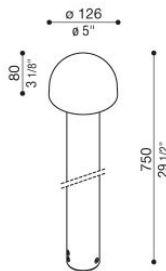

Mushu Full 750

LL16223E2

Lombardo.

NEW

Informazioni tecniche:

Installazione:	Terra, Paletto/bollard terra
Materiale Corpo:	Alluminio
Finitura:	Grigio antracite RAL 7021
Trattamento:	Bordo Mare
Tipo di diffusore:	Polycarbonato
Tipo lampada:	LED
Classe energetica:	D
Temperatura colore:	2700K
CRI:	>80
LB Factor:	L80B20 - 50.000h
Step MacAdam:	3
Rischio fotobiologico:	RG1
Potenza assorbita Watt:	5,5
Lumen:	800
Real Lumen:	235
Alimentazione:	<input checked="" type="checkbox"/> integrata
LED:	220-240 V
Interruttore magnetotermico	120-/-192-/ B10 - C10 - B16 - C16
Classe di isolamento:	<input type="checkbox"/> CL.II
Cavo Alimentazione:	0,30 metri H05RN-F 2x1
Grado di protezione:	IP 66
Resistenza alla rottura:	IK 09 10J xx7
Marchi di Conformità:	CE UK

Base di fissaggio inclusa.

Mushu Full 750

Lombardo.

LL16223E2

Immagini di montaggio:

Simulazioni illuminotecniche:

mushu_full_750

Curva fotometrica: