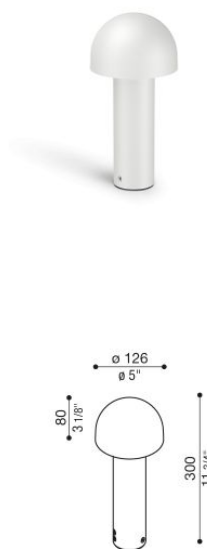

Mushu Full 300

LL16221W1

Lombardo.

Informazioni tecniche:

Installazione:	Terra, Paletto/bollard terra
Materiale Corpo:	Alluminio
Finitura:	Bianco RAL 9010
Trattamento:	Bordo Mare
Tipo di diffusore:	Polycarbonato
Tipo lampada:	LED
Classe energetica:	D
Temperatura colore:	2200K
CRI:	>80
LB Factor:	L80B20 - 50.000h
Step MacAdam:	3
Rischio fotobiologico:	RG1
Potenza assorbita Watt:	5,5
Lumen:	800
Real Lumen:	235
Alimentazione:	☑ integrata
LED:	220-240 V
Interruttore magnetotermico	120-/-192-/ B10 - C10 - B16 - C16
Classe di isolamento:	☐ CL.II
Cavo Alimentazione:	0,30 metri H05RN-F 2x1
Grado di protezione:	IP 66
Resistenza alla rottura:	IK 09 10J xx7
Marchi di Conformità:	CE UK EA

Base di fissaggio inclusa.

Mushu Full 300

LL16221W1

Lombardo.

Immagini di montaggio:

Lombardo S.r.l.

Via Pizzigoni 3, Villongo (BG) - 24060 - Italy - T 0039 035 939 411 - E info@lombardo.it

lombardo.it

LL16221W1

Simulazioni illuminotecniche:

mushu_full_300

Curva fotometrica: