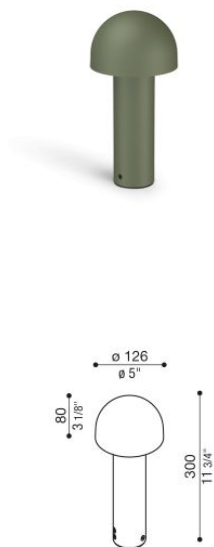

Mushu Full 300

LL16221V2

Lombardo.

Informazioni tecniche:

Installazione:	Terra, Paletto/bollard terra
Materiale Corpo:	Alluminio
Finitura:	Verde RAL 6003
Trattamento:	Bordo Mare
Tipo di diffusore:	Polycarbonato
Tipo lampada:	LED
Classe energetica:	D
Temperatura colore:	2700K
CRI:	>80
LB Factor:	L80B20 - 50.000h
Step MacAdam:	3
Rischio fotobiologico:	RG1
Potenza assorbita Watt:	5,5
Lumen:	800
Real Lumen:	235
Alimentazione:	<input checked="" type="checkbox"/> integrata
LED:	220-240 V
Interruttore magnetotermico	120-/-192-/ B10 - C10 - B16 - C16
Classe di isolamento:	<input type="checkbox"/> CL.II
Cavo Alimentazione:	0,30 metri H05RN-F 2x1
Grado di protezione:	IP 66
Resistenza alla rottura:	IK 09 10J xx7
Marchi di Conformità:	CE UK EA

Base di fissaggio inclusa.

Mushu Full 300

Lombardo.

LL16221V2

Immagini di montaggio:

LL16221V2

Simulazioni illuminotecniche:

mushu_full_300

Curva fotometrica: