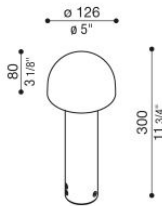

Mushu Full 300

LL16221V1

Lombardo.

Informazioni tecniche:

Installazione:	Terra, Paletto/bollard terra
Materiale Corpo:	Alluminio
Finitura:	Verde RAL 6003
Trattamento:	Bordo Mare
Tipo di diffusore:	Polycarbonato
Tipo lampada:	LED
Classe energetica:	D
Temperatura colore:	2200K
CRI:	>80
LB Factor:	L80B20 - 50.000h
Step MacAdam:	3
Rischio fotobiologico:	RG1
Potenza assorbita Watt:	5,5
Lumen:	800
Real Lumen:	235
Alimentazione:	☑ integrata
LED:	220-240 V
Interruttore magnetotermico	120-/-192-/ B10 - C10 - B16 - C16
Classe di isolamento:	☐ CL.II
Cavo Alimentazione:	0,30 metri H05RN-F 2x1
Grado di protezione:	IP 66
Resistenza alla rottura:	IK 09 10J xx7
Marchi di Conformità:	CE UK EA

Base di fissaggio inclusa.

Mushu Full 300

Lombardo.

LL16221V1

Immagini di montaggio:

LL16221V1

Simulazioni illuminotecniche:

mushu_full_300

Curva fotometrica: