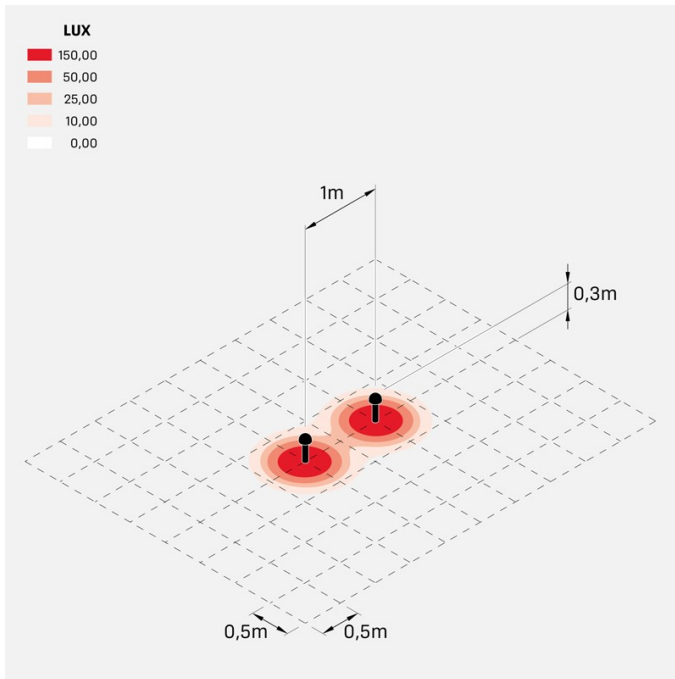

Mushu Full 300

LL16221V1

Lombardo.

Informazioni tecniche:

Installazione:	Terra, Paletto/bollard terra
Materiale Corpo:	Alluminio
Finitura:	Verde RAL 6003
Trattamento:	Bordo Mare
Tipo di diffusore:	Polycarbonato
Tipo lampada:	LED
Classe energetica:	D
Temperatura colore:	2200K
CRI:	>80
LB Factor:	L80B20 - 50.000h
Step MacAdam:	3
Rischio fotobiologico:	RG1
Potenza assorbita Watt:	5,5
Lumen:	800
Real Lumen:	235
Alimentazione:	☑ integrata
LED:	220-240 V
Interruttore magnetotermico	120-/-192-/ B10 - C10 - B16 - C16
Classe di isolamento:	☐ CL.II
Cavo Alimentazione:	0,30 metri H05RN-F 2x1
Grado di protezione:	IP 66
Resistenza alla rottura:	IK 09 10J xx7
Marchi di Conformità:	CE UK EA

Base di fissaggio inclusa.

Mushu Full 300

Lombardo.

LL16221V1

Immagini di montaggio:

LL16221V1

Simulazioni illuminotecniche:

mushu_full_300

Curva fotometrica: