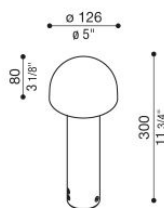

Mushu Full 300

LL16221KN

Lombardo.

Informazioni tecniche:

Installazione:	Terra, Paletto/bollard terra
Materiale Corpo:	Alluminio
Finitura:	Corten
Trattamento:	Bordo Mare
Tipo di diffusore:	Polycarbonato
Tipo lampada:	LED
Classe energetica:	D
Temperatura colore:	4000K
CRI:	>80
LB Factor:	L80B20 - 50.000h
Step MacAdam:	3
Rischio fotobiologico:	RG1
Potenza assorbita Watt:	5,5
Lumen:	800
Real Lumen:	235
Alimentazione:	☑ integrata
LED:	220-240 V
Interruttore magnetotermico	120-/-192-/ B10 - C10 - B16 - C16
Classe di isolamento:	☐ CL.II
Cavo Alimentazione:	0,30 metri H05RN-F 2x1
Grado di protezione:	IP 66
Resistenza alla rottura:	IK 09 10J xx7
Marchi di Conformità:	CE UK EA

Base di fissaggio inclusa.

Mushu Full 300

LL16221KN

Lombardo.

Immagini di montaggio:

LL16221KN

Simulazioni illuminotecniche:

mushu_full_300

Curva fotometrica: