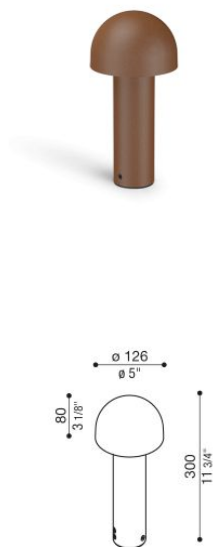

Mushu Full 300

LL16221K2

Lombardo.

Informazioni tecniche:

Installazione:	Terra, Paletto/bollard terra
Materiale Corpo:	Alluminio
Finitura:	Corten
Trattamento:	Bordo Mare
Tipo di diffusore:	Polycarbonato
Tipo lampada:	LED
Classe energetica:	D
Temperatura colore:	2700K
CRI:	>80
LB Factor:	L80B20 - 50.000h
Step MacAdam:	3
Rischio fotobiologico:	RG1
Potenza assorbita Watt:	5,5
Lumen:	800
Real Lumen:	235
Alimentazione:	☑ integrata
LED:	220-240 V
Interruttore magnetotermico	120-/-192-/ B10 - C10 - B16 - C16
Classe di isolamento:	☐ CL.II
Cavo Alimentazione:	0,30 metri H05RN-F 2x1
Grado di protezione:	IP 66
Resistenza alla rottura:	IK 09 10J xx7
Marchi di Conformità:	CE UK EA

Base di fissaggio inclusa.

Mushu Full 300

Lombardo.

LL16221K2

Immagini di montaggio:

LL16221K2

Simulazioni illuminotecniche:

mushu_full_300