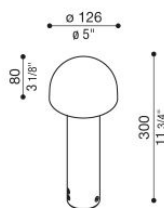

Mushu Full 300

LL16221K1

Lombardo.

Informazioni tecniche:

Installazione:	Terra, Paletto/bollard terra
Materiale Corpo:	Alluminio
Finitura:	Corten
Trattamento:	Bordo Mare
Tipo di diffusore:	Polycarbonato
Tipo lampada:	LED
Classe energetica:	D
Temperatura colore:	2200K
CRI:	>80
LB Factor:	L80B20 - 50.000h
Step MacAdam:	3
Rischio fotobiologico:	RG1
Potenza assorbita Watt:	5,5
Lumen:	800
Real Lumen:	235
Alimentazione:	☑ integrata
LED:	220-240 V
Interruttore magnetotermico	120-/-192-/ B10 - C10 - B16 - C16
Classe di isolamento:	☐ CL.II
Cavo Alimentazione:	0,30 metri H05RN-F 2x1
Grado di protezione:	IP 66
Resistenza alla rottura:	IK 09 10J xx7
Marchi di Conformità:	CE UK EA

Base di fissaggio inclusa.

Mushu Full 300

Lombardo.

LL16221K1

Immagini di montaggio:

LL16221K1

Simulazioni illuminotecniche:

mushu_full_300

Curva fotometrica: