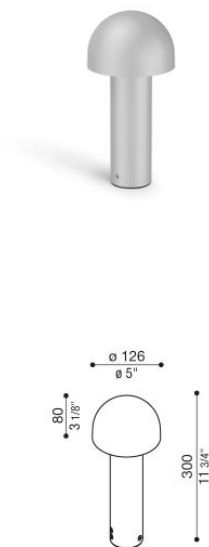

Mushu Full 300

LL16221G3

Lombardo.

Informazioni tecniche:

Installazione:	Terra, Paletto/bollard terra
Materiale Corpo:	Alluminio
Finitura:	Grigio High Tech RAL 9006
Trattamento:	Bordo Mare
Tipo di diffusore:	Polycarbonato
Tipo lampada:	LED
Classe energetica:	D
Temperatura colore:	3000K
CRI:	>80
LB Factor:	L80B20 - 50.000h
Step MacAdam:	3
Rischio fotobiologico:	RG1
Potenza assorbita Watt:	5,5
Lumen:	800
Real Lumen:	235
Alimentazione:	<input checked="" type="checkbox"/> integrata
LED:	220-240 V
Interruttore magnetotermico	120-/-192-/ B10 - C10 - B16 - C16
Classe di isolamento:	<input type="checkbox"/> CL.II
Cavo Alimentazione:	0,30 metri H05RN-F 2x1
Grado di protezione:	IP 66
Resistenza alla rottura:	IK 09 10J xx7
Marchi di Conformità:	CE UK

Base di fissaggio inclusa.

Mushu Full 300

LL16221G3

Lombardo.

Immagini di montaggio:

LL16221G3

Simulazioni illuminotecniche:

mushu_full_300

Curva fotometrica: