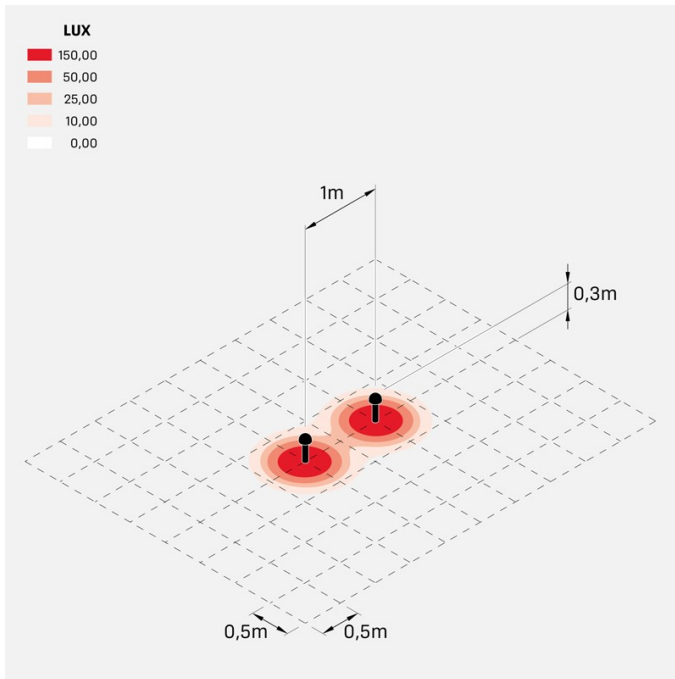

Mushu Full 300

LL16221G2

Lombardo.

Informazioni tecniche:

Installazione:	Terra, Paletto/bollard terra
Materiale Corpo:	Alluminio
Finitura:	Grigio High Tech RAL 9006
Trattamento:	Bordo Mare
Tipo di diffusore:	Polycarbonato
Tipo lampada:	LED
Classe energetica:	D
Temperatura colore:	2700K
CRI:	>80
LB Factor:	L80B20 - 50.000h
Step MacAdam:	3
Rischio fotobiologico:	RG1
Potenza assorbita Watt:	5,5
Lumen:	800
Real Lumen:	235
Alimentazione:	<input checked="" type="checkbox"/> integrata
LED:	220-240 V
Interruttore magnetotermico	120-/-192-/ B10 - C10 - B16 - C16
Classe di isolamento:	<input type="checkbox"/> CL.II
Cavo Alimentazione:	0,30 metri H05RN-F 2x1
Grado di protezione:	IP 66
Resistenza alla rottura:	IK 09 10J xx7
Marchi di Conformità:	CE UK

Base di fissaggio inclusa.

Mushu Full 300

LL16221G2

Lombardo.

Immagini di montaggio:

Simulazioni illuminotecniche:

mushu_full_300

Curva fotometrica: