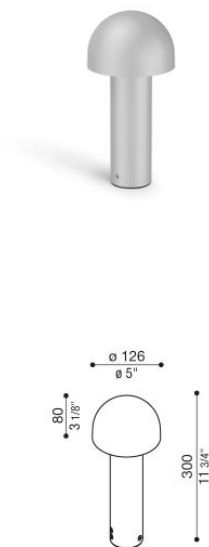

Mushu Full 300

LL16221G2

Lombardo.

Informazioni tecniche:

Installazione:	Terra, Paletto/bollard terra
Materiale Corpo:	Alluminio
Finitura:	Grigio High Tech RAL 9006
Trattamento:	Bordo Mare
Tipo di diffusore:	Polycarbonato
Tipo lampada:	LED
Classe energetica:	D
Temperatura colore:	2700K
CRI:	>80
LB Factor:	L80B20 - 50.000h
Step MacAdam:	3
Rischio fotobiologico:	RG1
Potenza assorbita Watt:	5,5
Lumen:	800
Real Lumen:	235
Alimentazione:	<input checked="" type="checkbox"/> integrata
LED:	220-240 V
Interruttore magnetotermico	120-/-192-/ B10 - C10 - B16 - C16
Classe di isolamento:	<input type="checkbox"/> CL.II
Cavo Alimentazione:	0,30 metri H05RN-F 2x1
Grado di protezione:	IP 66
Resistenza alla rottura:	IK 09 10J xx7
Marchi di Conformità:	CE UK

Base di fissaggio inclusa.

Mushu Full 300

LL16221G2

Lombardo.

Immagini di montaggio:

Simulazioni illuminotecniche:

mushu_full_300

Curva fotometrica: