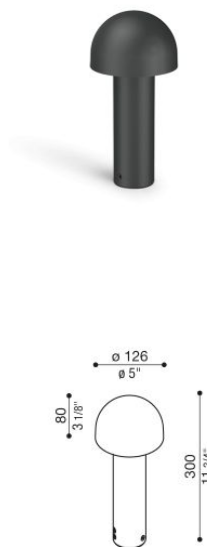

Mushu Full 300

LL16221EN

Lombardo.

Informazioni tecniche:

Installazione:	Terra, Paletto/bollard terra
Materiale Corpo:	Alluminio
Finitura:	Grigio antracite RAL 7021
Trattamento:	Bordo Mare
Tipo di diffusore:	Polycarbonato
Tipo lampada:	LED
Classe energetica:	D
Temperatura colore:	4000K
CRI:	>80
LB Factor:	L80B20 - 50.000h
Step MacAdam:	3
Rischio fotobiologico:	RG1
Potenza assorbita Watt:	5,5
Lumen:	800
Real Lumen:	235
Alimentazione:	<input checked="" type="checkbox"/> integrata
LED:	220-240 V
Interruttore magnetotermico	120-/-192-/ B10 - C10 - B16 - C16
Classe di isolamento:	<input type="checkbox"/> CL.II
Cavo Alimentazione:	0,30 metri H05RN-F 2x1
Grado di protezione:	IP 66
Resistenza alla rottura:	IK 09 10J xx7
Marchi di Conformità:	CE UK

Base di fissaggio inclusa.

Mushu Full 300

Lombardo.

LL16221EN

Immagini di montaggio:

LL16221EN

Simulazioni illuminotecniche:

mushu_full_300

Curva fotometrica: