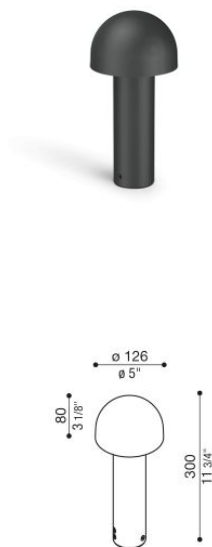

Mushu Full 300

LL16221E3

Lombardo.

Informazioni tecniche:

Installazione:	Terra, Paletto/bollard terra
Materiale Corpo:	Alluminio
Finitura:	Grigio antracite RAL 7021
Trattamento:	Bordo Mare
Tipo di diffusore:	Polycarbonato
Tipo lampada:	LED
Classe energetica:	D
Temperatura colore:	3000K
CRI:	>80
LB Factor:	L80B20 - 50.000h
Step MacAdam:	3
Rischio fotobiologico:	RG1
Potenza assorbita Watt:	5,5
Lumen:	800
Real Lumen:	235
Alimentazione:	<input checked="" type="checkbox"/> integrata
LED:	220-240 V
Interruttore magnetotermico	120-/-192-/ B10 - C10 - B16 - C16
Classe di isolamento:	<input type="checkbox"/> CL.II
Cavo Alimentazione:	0,30 metri H05RN-F 2x1
Grado di protezione:	IP 66
Resistenza alla rottura:	IK 09 10J xx7
Marchi di Conformità:	CE UK

Base di fissaggio inclusa.

Mushu Full 300

LL16221E3

Lombardo.

Immagini di montaggio:

LL16221E3

Simulazioni illuminotecniche:

mushu_full_300

Curva fotometrica: