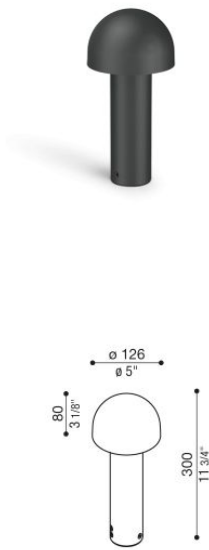

Mushu Full 300

LL16221E2

Lombardo.

Informazioni tecniche:

Installazione:	Terra, Paletto/bollard terra
Materiale Corpo:	Alluminio
Finitura:	Grigio antracite RAL 7021
Trattamento:	Bordo Mare
Tipo di diffusore:	Polycarbonato
Tipo lampada:	LED
Classe energetica:	D
Temperatura colore:	2700K
CRI:	>80
LB Factor:	L80B20 - 50.000h
Step MacAdam:	3
Rischio fotobiologico:	RG1
Potenza assorbita Watt:	5,5
Lumen:	800
Real Lumen:	235
Alimentazione:	<input checked="" type="checkbox"/> integrata
LED:	220-240 V
Interruttore magnetotermico	120-/-192-/ B10 - C10 - B16 - C16
Classe di isolamento:	<input type="checkbox"/> CL.II
Cavo Alimentazione:	0,30 metri H05RN-F 2x1
Grado di protezione:	IP 66
Resistenza alla rottura:	IK 09 10J xx7
Marchi di Conformità:	CE UK

Base di fissaggio inclusa.

Mushu Full 300

Lombardo.

LL16221E2

Immagini di montaggio:

LL16221E2

Simulazioni illuminotecniche:

mushu_full_300

Curva fotometrica: