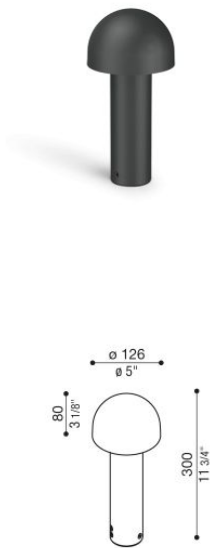

Mushu Full 300

LL16221E1

Lombardo.

Informazioni tecniche:

Installazione:	Terra, Paletto/bollard terra
Materiale Corpo:	Alluminio
Finitura:	Grigio antracite RAL 7021
Trattamento:	Bordo Mare
Tipo di diffusore:	Polycarbonato
Tipo lampada:	LED
Classe energetica:	D
Temperatura colore:	2200K
CRI:	>80
LB Factor:	L80B20 - 50.000h
Step MacAdam:	3
Rischio fotobiologico:	RG1
Potenza assorbita Watt:	5,5
Lumen:	800
Real Lumen:	235
Alimentazione:	☑ integrata
LED:	220-240 V
Interruttore magnetotermico	120-/-192-/ B10 - C10 - B16 - C16
Classe di isolamento:	☐ CL.II
Cavo Alimentazione:	0,30 metri H05RN-F 2x1
Grado di protezione:	IP 66
Resistenza alla rottura:	IK 09 10J xx7
Marchi di Conformità:	CE UK EAC

Base di fissaggio inclusa.

Mushu Full 300

Lombardo.

LL16221E1

Immagini di montaggio:

LL16221E1

Simulazioni illuminotecniche:

mushu_full_300

Curva fotometrica: