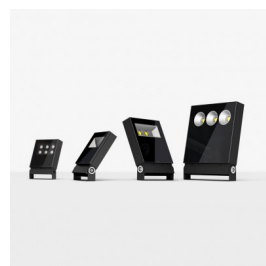

Informazioni tecniche:

Installazione:	Terra, Parete, Soffitto, Superficie terra, Superficie parete, Superficie soffitto
Materiale Corpo:	Alluminio
Finitura:	Bianco RAL 9010
Trattamento:	Bordo Mare
Tipo di diffusore:	Vetro serigrafato
Tipo lampada:	LED
Temperatura colore:	5700K
CRI:	>80
LB Factor:	L80B20 - 120.000h
Step MacAdam:	2 - 3
Rischio fotobiologico:	RG1
Potenza assorbita Watt:	30
Lumen:	Max. 4.200
Real Lumen:	Max. 2069
Alimentazione:	☑️ integrata
LED:	220-240 V
Classe di isolamento:	⊕ CL.I
Grado di protezione:	IP 66
Resistenza alla rottura:	IK 08 5J xx7
Marchi di Conformità:	CE UK
Dimmerazione	DALI2
Temperatura di funzionamento:	-25°C / +40°C

Fornito con cavo 0,7m H05RN-F.

Delta 0 Soft

LM15402WSF5

Lombardo.

Immagini di montaggio:

Simulazioni illuminotecniche:

delta0_soft_30W_optic_SF