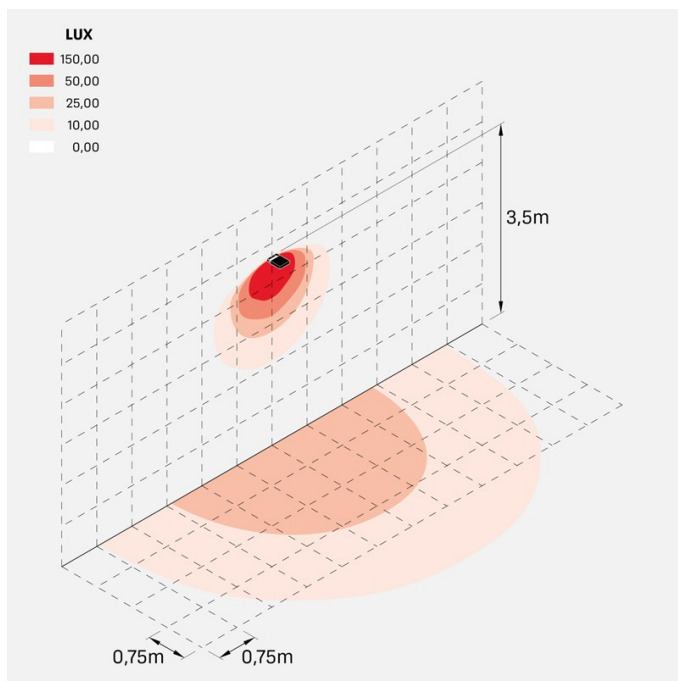

Informazioni tecniche:

Installazione:	Terra, Parete, Soffitto, Superficie terra, Superficie parete, Superficie soffitto
Materiale Corpo:	Alluminio
Finitura:	Bianco RAL 9010
Trattamento:	Bordo Mare
Tipo di diffusore:	Vetro serigrafato
Tipo lampada:	LED
Temperatura colore:	5700K
CRI:	>80
LB Factor:	L80B20 - 120.000h
Step MacAdam:	2 - 3
Rischio fotobiologico:	RG1
Potenza assorbita Watt:	30
Lumen:	Max. 4.200
Real Lumen:	Max. 2069
Alimentazione:	☑️ integrata
LED:	220-240 V
Classe di isolamento:	⊕ CL.I
Grado di protezione:	IP 66
Resistenza alla rottura:	IK 08 5J xx7
Marchi di Conformità:	CE UK
Dimmerazione	DALI2
Temperatura di funzionamento:	-25°C / +40°C

Fornito con cavo 0,7m H05RN-F.

Delta 0 Soft

LM15402WSF5

Lombardo.

Immagini di montaggio:

Simulazioni illuminotecniche:

delta0_soft_30W_optic_SF