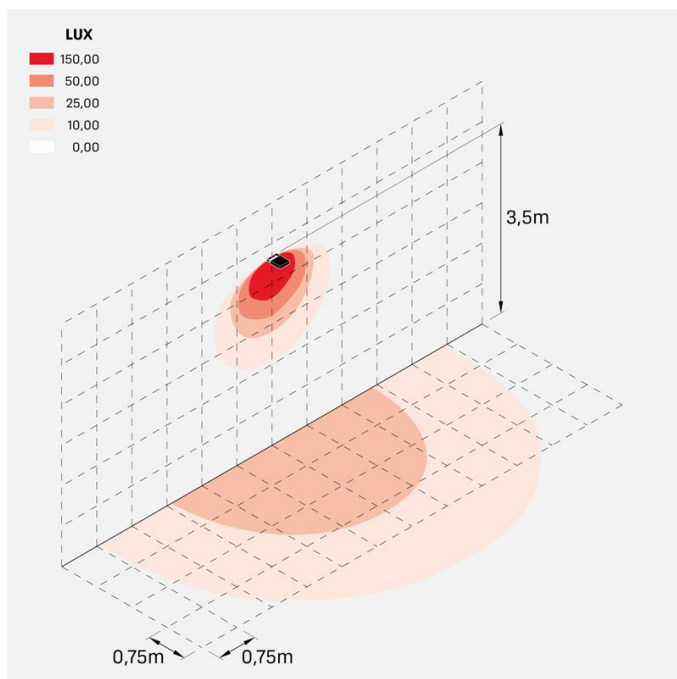

Informazioni tecniche:

Installazione:	Terra, Parete, Soffitto, Superficie terra, Superficie parete, Superficie soffitto
Materiale Corpo:	Alluminio
Finitura:	Corten
Trattamento:	Bordo Mare
Tipo di diffusore:	Vetro serigrafato
Tipo lampada:	LED
Temperatura colore:	5700K
CRI:	>80
LB Factor:	L80B20 - 120.000h
Step MacAdam:	2 - 3
Rischio fotobiologico:	RG1
Potenza assorbita Watt:	30
Lumen:	Max. 4.200
Real Lumen:	Max. 2069
Alimentazione:	☑ integrata
LED:	220-240 V
Classe di isolamento:	⊖ CL.I
Grado di protezione:	IP 66
Resistenza alla rottura:	IK 08 5J xx7
Marchi di Conformità:	CE UK
Temperatura di funzionamento:	-25°C / +40°C

Fornito con cavo 0,7m H05RN-F.

Delta 0 Soft

LL15402KSF5

Lombardo.

Immagini di montaggio:

Simulazioni illuminotecniche:

delta0_soft_30W_optic_SF