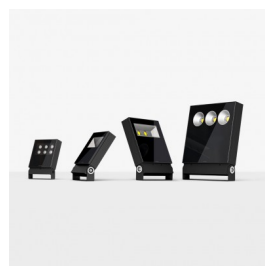

Informazioni tecniche:

Installazione:	Terra, Parete, Soffitto, Superficie terra, Superficie parete, Superficie soffitto
Materiale Corpo:	Alluminio
Finitura:	Corten
Trattamento:	Bordo Mare
Tipo di diffusore:	Vetro serigrafato
Tipo lampada:	LED
Temperatura colore:	5700K
CRI:	>80
LB Factor:	L80B20 - 120.000h
Step MacAdam:	2 - 3
Rischio fotobiologico:	RG1
Potenza assorbita Watt:	30
Lumen:	Max. 4.200
Real Lumen:	Max. 2069
Alimentazione:	☑ integrata
LED:	220-240 V
Classe di isolamento:	⊖ CL.I
Grado di protezione:	IP 66
Resistenza alla rottura:	IK 08 5J xx7
Marchi di Conformità:	CE UK
Temperatura di funzionamento:	-25°C / +40°C

Fornito con cavo 0,7m H05RN-F.

Delta 0 Soft

LL15402KSF5

Lombardo.

Immagini di montaggio:

Simulazioni illuminotecniche:

delta0_soft_30W_optic_SF