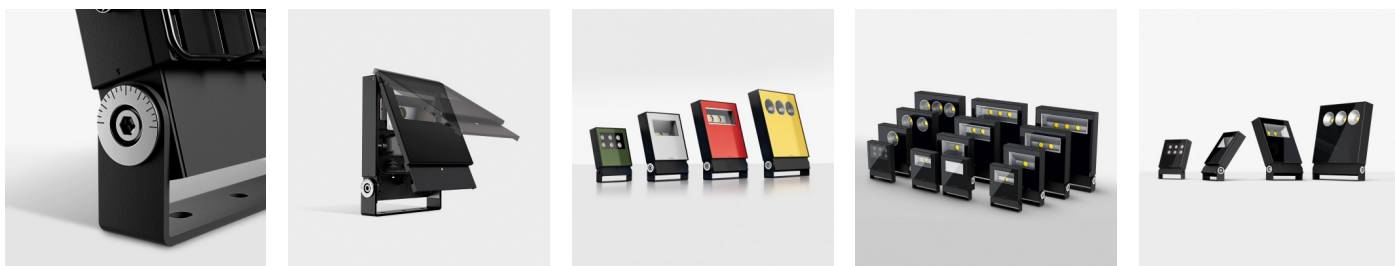

Informazioni tecniche:

Installazione:	Terra, Parete, Soffitto, Superficie terra, Superficie parete, Superficie soffitto
Materiale Corpo:	Alluminio
Finitura:	Nero RAL 9005
Trattamento:	Bordo Mare
Tipo di diffusore:	Vetro serigrafato
Tipo lampada:	LED
Temperatura colore:	5700K
CRI:	>80
LB Factor:	L80B20 - 120.000h
Step MacAdam:	2 - 3
Rischio fotobiologico:	RG1
Potenza assorbita Watt:	30
Lumen:	Max. 4.200
Real Lumen:	Max. 2069
Alimentazione:	☑️ integrata
LED:	220-240 V
Classe di isolamento:	⊕ CL.I
Grado di protezione:	IP 66
Resistenza alla rottura:	IK 08 5J xx7
Marchi di Conformità:	CE UK
Temperatura di funzionamento:	-25°C / +40°C

Fornito con cavo 0,7m H05RN-F.

Immagini di montaggio:

Simulazioni illuminotecniche:

delta0_soft_30W_optic_SF