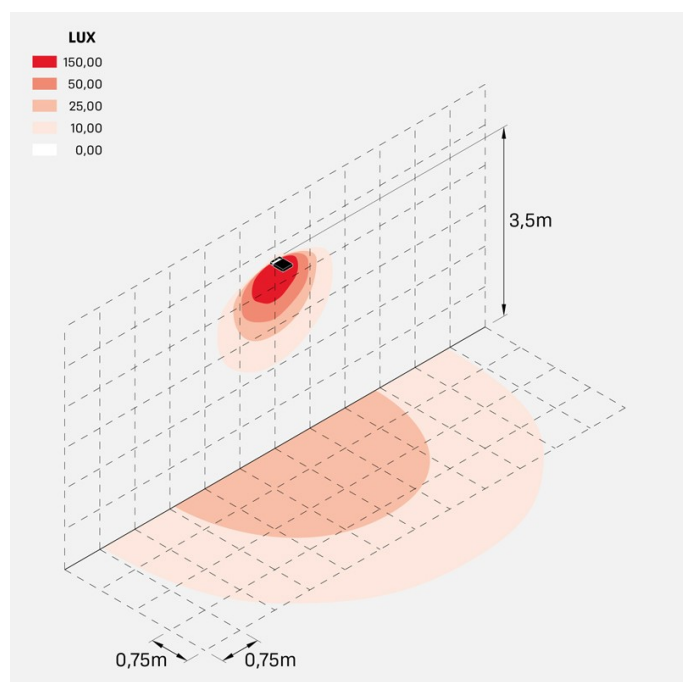

Informazioni tecniche:

Installazione:	Terra, Parete, Soffitto, Superficie terra, Superficie parete, Superficie soffitto
Materiale Corpo:	Alluminio
Finitura:	Nero RAL 9005
Trattamento:	Bordo Mare
Tipo di diffusore:	Vetro serigrafato
Tipo lampada:	LED
Temperatura colore:	5700K
CRI:	>80
LB Factor:	L80B20 - 120.000h
Step MacAdam:	2 - 3
Rischio fotobiologico:	RG1
Potenza assorbita Watt:	30
Lumen:	Max. 4.200
Real Lumen:	Max. 2069
Alimentazione:	☑️ integrata
LED:	220-240 V
Classe di isolamento:	⊕ CL.I
Grado di protezione:	IP 66
Resistenza alla rottura:	IK 08 5J xx7
Marchi di Conformità:	CE UK
Temperatura di funzionamento:	-25°C / +40°C

Fornito con cavo 0,7m H05RN-F.

Immagini di montaggio:

Simulazioni illuminotecniche:

delta0_soft_30W_optic_SF