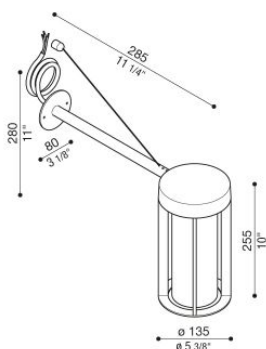

Lula UP Bracket 150

LL15304M3

Lombardo.

Informazioni tecniche:

Installazione:	Parete, Superficie parete
Materiale Corpo:	Alluminio
Finitura:	Brown Bronze
Trattamento:	Bordo Mare
Tipo di diffusore:	Vetro satinato
Tipo lampada:	LED
Classe energetica:	F
Temperatura colore:	3000K
CRI:	>80
LB Factor:	L80B50 - 50.000h
Rischio fotobiologico:	RG1
Potenza assorbita Watt:	12
Lumen:	1330
Real Lumen:	1100
Alimentazione:	☑️ integrata
LED:	AC DIRECT
Classe di isolamento:	⊖ CL.I
Cavo Alimentazione:	1 metro H05RN-F 3x1
Grado di protezione:	IP 65
Resistenza alla rottura:	IK 03 0,35J xx2
Marchi di Conformità:	CE UK
Dimmerazione:	Taglio di fase

Diffusore in vetro.

Lula UP Bracket 150

Lombardo.

LL15304M3

Lula UP Bracket 150

Lombardo.

LL15304M3

Simulazioni illuminotecniche:

lula_up_bracket_150

Curva fotometrica: