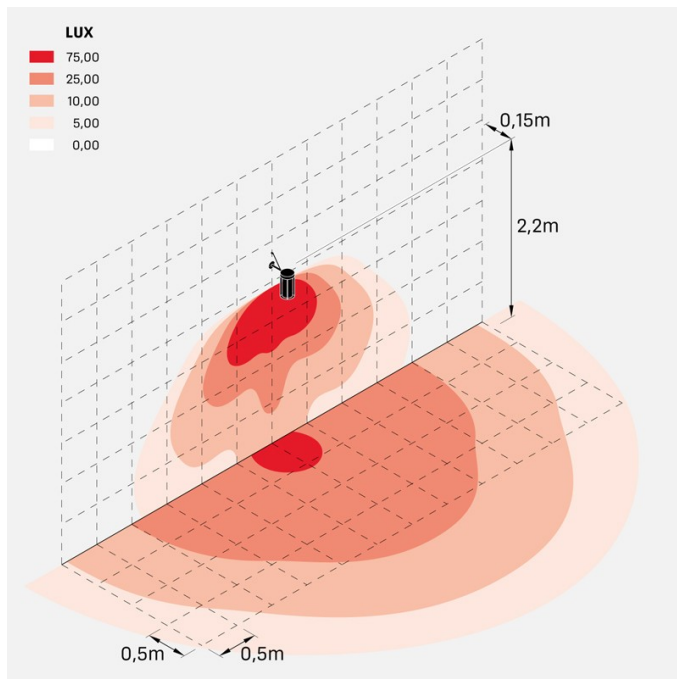

Lula UP Bracket 150

LL15304M3

Lombardo.

Informazioni tecniche:

Installazione:	Parete, Superficie parete
Materiale Corpo:	Alluminio
Finitura:	Brown Bronze
Trattamento:	Bordo Mare
Tipo di diffusore:	Vetro satinato
Tipo lampada:	LED
Classe energetica:	F
Temperatura colore:	3000K
CRI:	>80
LB Factor:	L80B50 - 50.000h
Rischio fotobiologico:	RG1
Potenza assorbita Watt:	12
Lumen:	1330
Real Lumen:	1100
Alimentazione:	☑️ integrata
LED:	AC DIRECT
Classe di isolamento:	⊖ CL.I
Cavo Alimentazione:	1 metro H05RN-F 3x1
Grado di protezione:	IP 65
Resistenza alla rottura:	IK 03 0,35J xx2
Marchi di Conformità:	CE UK
Dimmerazione:	Taglio di fase

lula_up_bracket_150

Curva fotometrica: