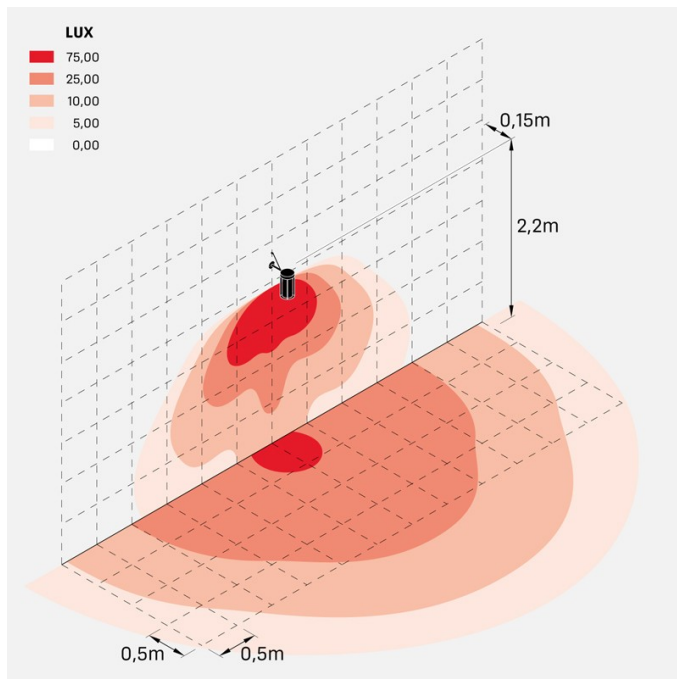

Lula UP Bracket 150

Lombardo.

LL15304DN

Simulazioni illuminotecniche: