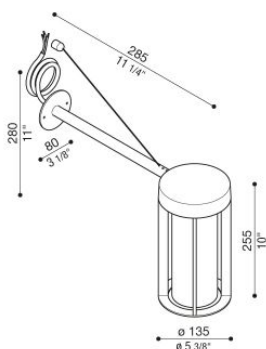

# Lula UP Bracket 150

LL15304DN

**Lombardo.**

## Informazioni tecniche:

Installazione:	Parete, Superficie parete
Materiale Corpo:	Alluminio
Finitura:	Dark Grey RAL 7021
Trattamento:	Bordo Mare
Tipo di diffusore:	Vetro satinato
Tipo lampada:	LED
Classe energetica:	F
Temperatura colore:	4000K
CRI:	>80
LB Factor:	L80B50 - 50.000h
Rischio fotobiologico:	RG1
Potenza assorbita Watt:	12
Lumen:	1330
Real Lumen:	1100
Alimentazione:	☑️ integrata
LED:	AC DIRECT
Classe di isolamento:	⊖ CL.I
Cavo Alimentazione:	1 metro H05RN-F 3x1
Grado di protezione:	<b>IP 65</b>
Resistenza alla rottura:	<b>IK 03 0,35J xx2</b>
Marchi di Conformità:	CE UK
Dimmerazione:	Taglio di fase

# Lula UP Bracket 150

LL15304DN

Lombardo.