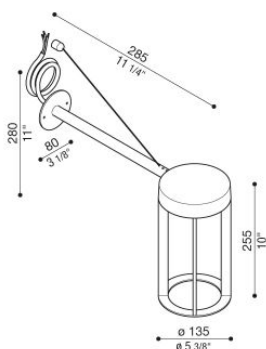

# Lula Bracket 150

LL15303B3

**Lombardo.**

## Informazioni tecniche:

Installazione:	Parete, Superficie parete
Materiale Corpo:	Alluminio
Finitura:	Nero RAL 9005
Trattamento:	Bordo Mare
Tipo di diffusore:	Polycarbonato
Tipo lampada:	LED
Classe energetica:	F
Temperatura colore:	3000K
CRI:	>80
LB Factor:	L80B50 - 50.000h
Rischio fotobiologico:	RG1
Potenza assorbita Watt:	12
Lumen:	1330
Real Lumen:	800
Alimentazione:	☑ inclusa da remoto
LED:	AC DIRECT
Classe di isolamento:	⊖ CL.I
Cavo Alimentazione:	1 metro H05RN-F 3x1
Grado di protezione:	<b>IP 65</b>
Resistenza alla rottura:	<b>IK 06 1J xx3</b>
Marchi di Conformità:	CE UK
Dimmerazione:	Taglio di fase

# Lula Bracket 150

Lombardo.

LL15303B3