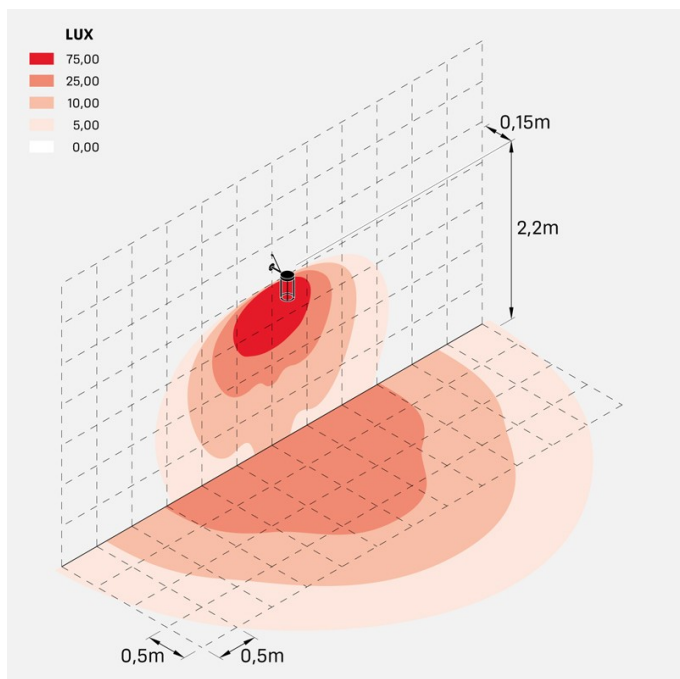

Lula Bracket 150

Lombardo.

LL15303B3

Simulazioni illuminotecniche: