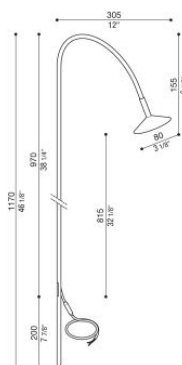

Flora 120

LT15900VN

Lombardo.

Informazioni tecniche:

Installazione:	Terra, Picchetto terra
Materiale Corpo:	Alluminio
Finitura:	Verde - Gold
Tipo di diffusore:	PMMA
Tipo lampada:	LED
Classe energetica:	G
Temperatura colore:	4000K
CRI:	>80
Rischio fotobiologico:	RG1
Potenza assorbita Watt:	2,5
Lumen:	290
Real Lumen:	135
Alimentazione:	⊗ esclusa
LED:	24V
Classe di isolamento:	⊠ CL.III
Cavo Alimentazione:	3 metri PVC 2x0,25mm
Grado di protezione:	IP 66
Resistenza alla rottura:	IK 06 1J xx3
Marchi di Conformità:	CE UK

Flora 120

LT15900VN

Lombardo.

Curva fotometrica: