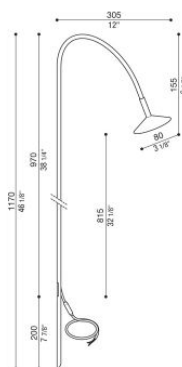

Flora 120

LT15900B3

Lombardo.

Informazioni tecniche:

Installazione:	Terra, Picchetto terra
Materiale Corpo:	Alluminio
Finitura:	Nero - Gold
Tipo di diffusore:	PMMA
Tipo lampada:	LED
Classe energetica:	G
Temperatura colore:	3000K
CRI:	>80
Rischio fotobiologico:	RG1
Potenza assorbita Watt:	2,5
Lumen:	290
Real Lumen:	135
Alimentazione:	⊗ esclusa
LED:	24V
Classe di isolamento:	⊠ CL.III
Cavo Alimentazione:	3 metri PVC 2x0,25mm
Grado di protezione:	IP 66
Resistenza alla rottura:	IK 06 1J xx3
Marchi di Conformità:	CE UK

Flora 120

LT15900B3

Lombardo.

Curva fotometrica: