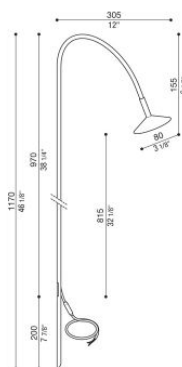

Flora 120

LT15900M2

Lombardo.

Informazioni tecniche:

Installazione:	Terra, Picchetto terra
Materiale Corpo:	Alluminio
Finitura:	Marrone - Gold
Tipo di diffusore:	PMMA
Tipo lampada:	LED
Classe energetica:	G
Temperatura colore:	2700K
CRI:	>80
Rischio fotobiologico:	RG1
Potenza assorbita Watt:	2,5
Lumen:	290
Real Lumen:	135
Alimentazione:	⊗ esclusa
LED:	24V
Classe di isolamento:	⊠ CL.III
Cavo Alimentazione:	3 metri PVC 2x0,25mm
Grado di protezione:	IP 66
Resistenza alla rottura:	IK 06 1J xx3
Marchi di Conformità:	CE UK

Flora 120

LT15900M2

Lombardo.

Curva fotometrica: