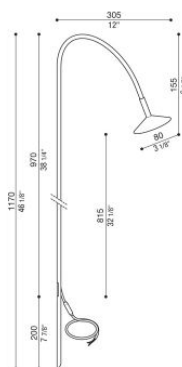

# Flora 120

LT15900B1

**Lombardo.**

## Informazioni tecniche:

Installazione:	Terra, Picchetto terra
Materiale Corpo:	Alluminio
Finitura:	Nero - Gold
Tipo di diffusore:	PMMA
Tipo lampada:	LED
Classe energetica:	G
Temperatura colore:	2200K
CRI:	>80
Rischio fotobiologico:	RG1
Potenza assorbita Watt:	2,5
Lumen:	290
Real Lumen:	135
Alimentazione:	⊗ esclusa
LED:	24V
Classe di isolamento:	⊠ CL.III
Cavo Alimentazione:	3 metri PVC 2x0,25mm
Grado di protezione:	<b>IP 66</b>
Resistenza alla rottura:	<b>IK 06 1J xx3</b>
Marchi di Conformità:	CE UK

**Flora 120**

LT15900B1

**Lombardo.**