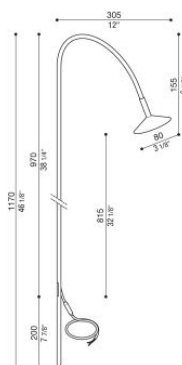

Flora 120

LT15900V1

Lombardo.

Informazioni tecniche:

Installazione:	Terra, Picchetto terra
Materiale Corpo:	Alluminio
Finitura:	Verde - Gold
Tipo di diffusore:	PMMA
Tipo lampada:	LED
Classe energetica:	G
Temperatura colore:	2200K
CRI:	>80
Rischio fotobiologico:	RG1
Potenza assorbita Watt:	2,5
Lumen:	290
Real Lumen:	135
Alimentazione:	⊗ esclusa
LED:	24V
Classe di isolamento:	⊠ CL.III
Cavo Alimentazione:	3 metri PVC 2x0,25mm
Grado di protezione:	IP 66
Resistenza alla rottura:	IK 06 1J xx3
Marchi di Conformità:	CE UK

Flora 120

LT15900V1

Lombardo.

Curva fotometrica: