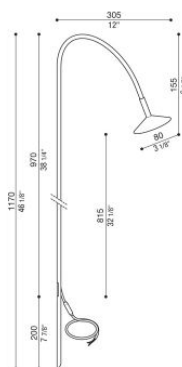

Flora 120

LT15900A1

Lombardo.

Informazioni tecniche:

Installazione:	Terra, Picchetto terra
Materiale Corpo:	Alluminio
Finitura:	All Black
Tipo di diffusore:	PMMA
Tipo lampada:	LED
Classe energetica:	G
Temperatura colore:	2200K
CRI:	>80
Rischio fotobiologico:	RG1
Potenza assorbita Watt:	2,5
Lumen:	290
Real Lumen:	135
Alimentazione:	⊗ esclusa
LED:	24V
Classe di isolamento:	⊠ CL.III
Cavo Alimentazione:	3 metri PVC 2x0,25mm
Grado di protezione:	IP 66
Resistenza alla rottura:	IK 06 1J xx3
Marchi di Conformità:	CE UK

Flora 120

LT15900A1

Lombardo.

Curva fotometrica: