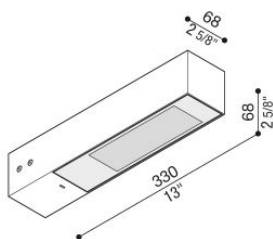

Flag 330

LL14000ES1

Lombardo.

Informazioni tecniche:

Installazione:	Parete, Palo Flag
Materiale Corpo:	Alluminio
Finitura:	Grigio antracite RAL 7021
Trattamento:	Bordo Mare
Tipo di diffusore:	Vetro serigrafato
Inclinazione ottica:	30°
Tipo lampada:	LED
Classe energetica:	E
Temperatura colore:	2200K
CRI:	>80
LB Factor:	L80B20 - 50.000h
Rischio fotobiologico:	RG1
Potenza assorbita Watt:	19
Lumen:	2850
Real Lumen:	Max 1980
Alimentazione:	<input checked="" type="checkbox"/> integrata
LED:	220-240 V
Interruttore magnetotermico	30-38-45-57
B10 - C10 - B16 - C16	
Classe di isolamento:	<input type="checkbox"/> CL.II
Grado di protezione:	IP 66
Resistenza alla rottura:	IK 07 2J xx5
Marchi di Conformità:	CE UK

Flag 330

LL14000ES1

Lombardo.

Simulazioni illuminotecniche:

flag_330_optic_s

Curva fotometrica: