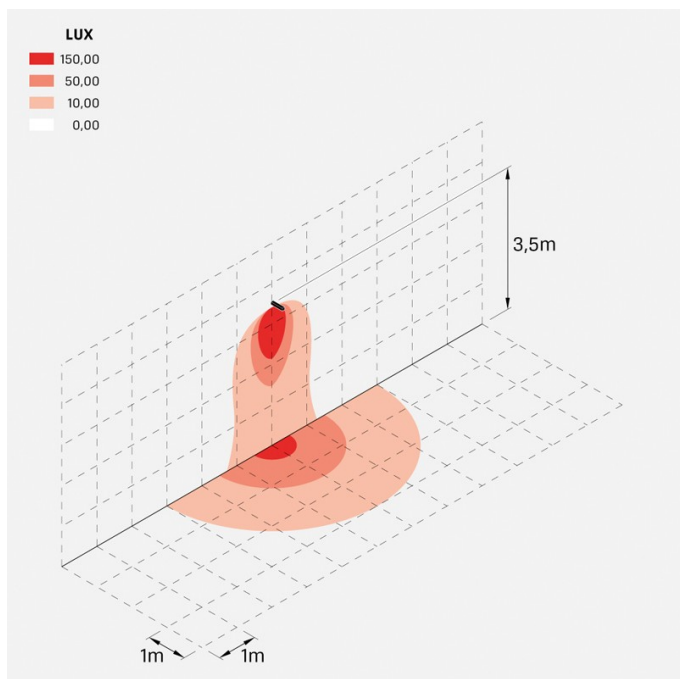

Flag 330

LL14000ES1

Lombardo.

Informazioni tecniche:

Installazione:	Parete, Palo Flag
Materiale Corpo:	Alluminio
Finitura:	Grigio antracite RAL 7021
Trattamento:	Bordo Mare
Tipo di diffusore:	Vetro serigrafato
Inclinazione ottica:	30°
Tipo lampada:	LED
Classe energetica:	E
Temperatura colore:	2200K
CRI:	>80
LB Factor:	L80B20 - 50.000h
Rischio fotobiologico:	RG1
Potenza assorbita Watt:	19
Lumen:	2850
Real Lumen:	Max 1980
Alimentazione:	<input checked="" type="checkbox"/> integrata
LED:	220-240 V
Interruttore magnetotermico	30-38-45-57
B10 - C10 - B16 - C16	
Classe di isolamento:	<input type="checkbox"/> CL.II
Grado di protezione:	IP 66
Resistenza alla rottura:	IK 07 2J xx5
Marchi di Conformità:	CE UK

Flag 330

LL14000ES1

Lombardo.

Simulazioni illuminotecniche:

flag_330_optic_s

Curva fotometrica: