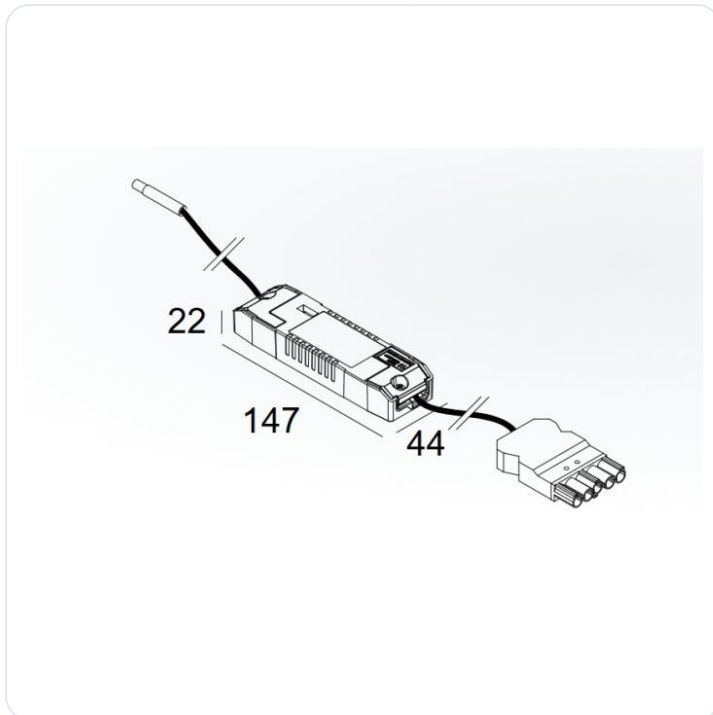

LED POWER SUPPLY SET LOC PARALLEL 390mA

Datablad productinformatie

ADVIESPRIJS EXCL. BTW

€ 63,63

PRODUCTGEGEVENS

SKU: 026000002

Productpagina:

[Bekijk product op wolfs.nl](#)

LED POWER SUPPLY SET LOC PARALLEL 390mA

Omschrijving

LED POWER SUPPLY SET LOC PARALLEL 390mA / 35W DIM5