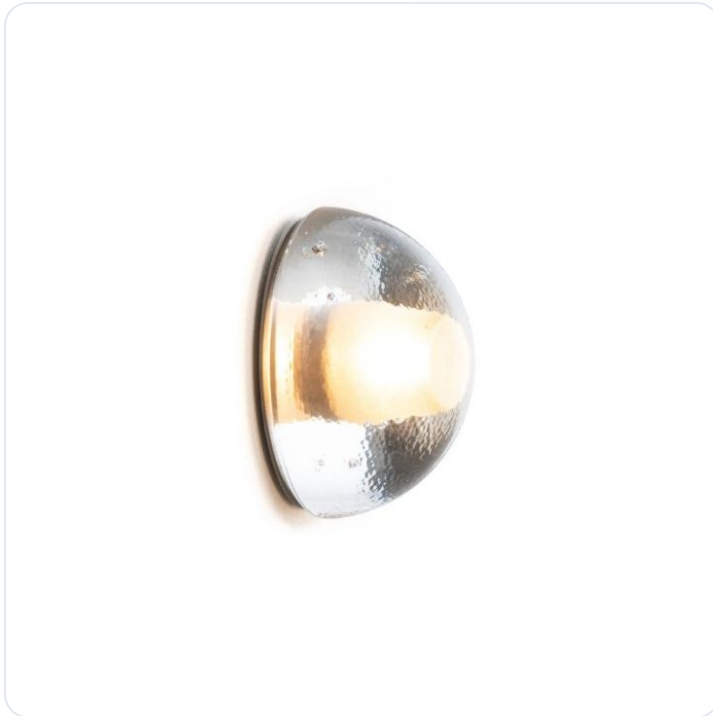

## 14S wall Ceiling

Datablad productinformatie

ADVIESPRIJS EXCL. BTW

**€ 350,00**

PRODUCTGEGEVENS

**SKU:** 083000003

**Productpagina:**

[Bekijk product op wolfs.nl](#)

14S wall Ceiling

### Omschrijving

Opbouwarmatuur 14S. LED 1W, 2700K, Voorzien van helder glazen afscherming en witte voetplaat. [Ø55mm] IP55 (incl. driver extern te plaatsen)