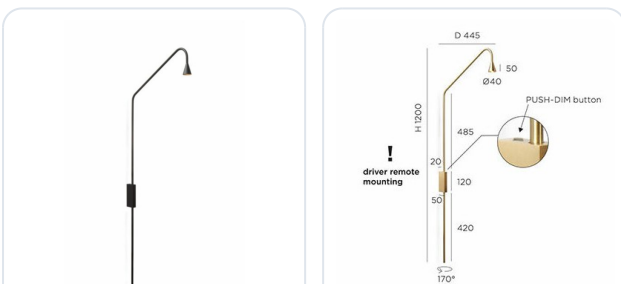

Afbeeldingen

Datablad gegenereerd via Wolfs Verlichting webshop op 13-06-2026 12:43

600000001