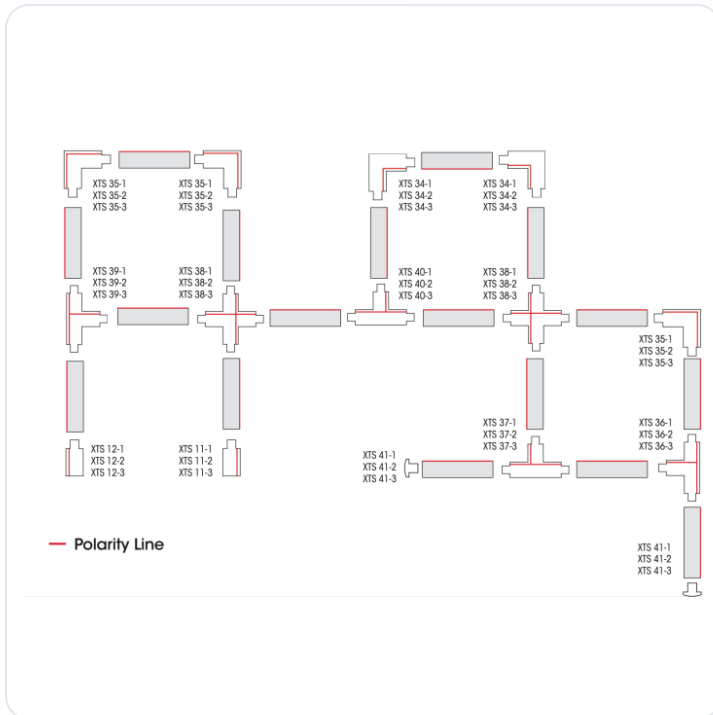

Alu nippel draaibaar M10 L8mm alu

Datablad productinformatie

ADVIESPRIJS EXCL. BTW

€ 2,20

PRODUCTGEGEVENS

SKU: 047202147

Productpagina:

[Bekijk product op wolfs.nl](https://www.wolfs.nl)

Alu nippel draaibaar M10 L8mm alu

Omschrijving

Alu nippel draaibaar M10 L8mm alu