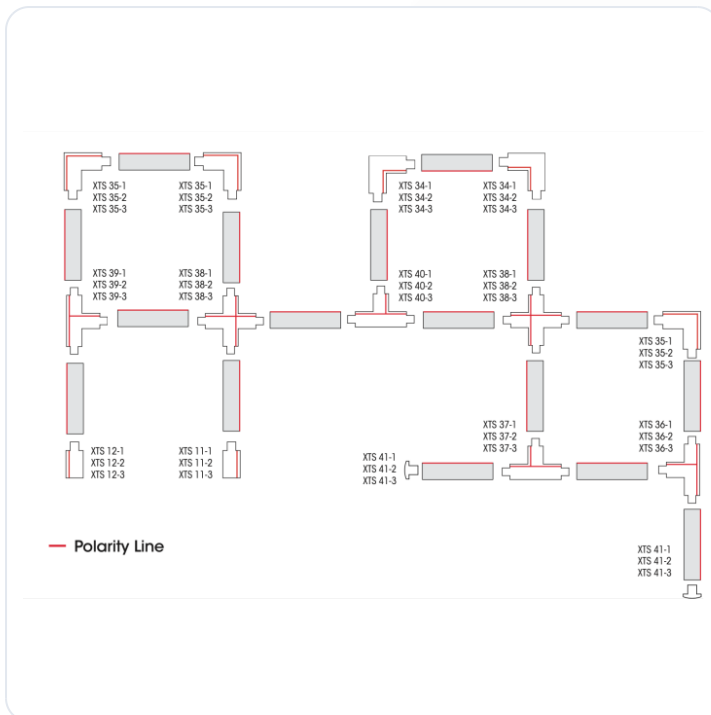

Opbouw 3 fase spanningsrail 1000mm pulse

Datablad productinformatie

ADVIESPRIJS EXCL. BTW

€ 34,58

PRODUCTGEGEVENS

SKU: 047202009

Productpagina:

[Bekijk product op wolfs.nl](http://www.wolfs.nl)

Opbouw 3 fase spanningsrail 1000mm pulse

Omschrijving

Opbouw 3 fase spanningsrail 1000mm pulse alu